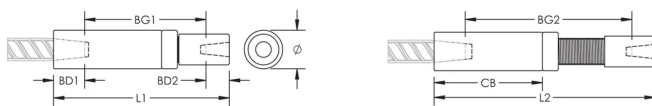

Durchmesser (Ø): 65 mm

Länge 1 (L1): 269 mm

Länge 2 (L2): 349 mm

Einführtiefe 1 (BD1): 52mm

Einführtiefe 2 (BD2): 42mm

Stababstand 1 (BG1): 175mm

Stababstand 2 (BG2): 255mm

Kupplungsgehäuse (CB): 172mm

Stückgewicht: 5.59 kg

Ausgelegt für: AASHTO;ABNT NBR 8548:1984;ACI 318 Typ 1 (125 % der angegebenen Streckgrenze);ACI 318 Typ 2 (angegebene Zugspannung);ACI 349;ACI 359;AS3600

Anzahl Verpackungen: 4

ZUSÄTZLICHE PRODUKTDDETAILS

Bar dimensions and weights listed may vary by region. Coupler sizes not shown may be available by special order. Contact your nVent LENTON representative for more information.

DIAGRAMME

WARNUNG

---

nVent-Produkte müssen in Übereinstimmung mit den Produktinformationsblättern und dem Schulungsmaterial von nVent installiert und verwendet werden. Informationsblätter sind verfügbar unter www.nVent.com sowie bei Ihrem nVent-Kundendienstvertreter. Unsachgemäße Installation, Missbrauch, Fehlanwendung oder andere Handlungen im Widerspruch zu den Anweisungen und Warnungen von nVent können zu Fehlfunktionen, Anlagenschäden, schwerer Körperverletzung sowie zum Tod führen und/oder haben die Annullierung der Garantie zur Folge.