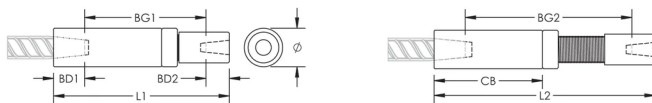

Länge 1 (L1): 276 mm

Länge 2 (L2): 357 mm

Einführtiefe 1 (BD1): 53mm

Einführtiefe 2 (BD2): 42mm

Stababstand 1 (BG1): 181mm

Stababstand 2 (BG2): 262mm

Kupplungsgehäuse (CB): 175mm

Stückgewicht: 6.59 kg

Ausgelegt für: AASHTO;ABNT NBR 8548:1984;ACI 318 Typ 1 (125 % der angegebenen Streckgrenze);ACI 318 Typ 2 (angegebene Zugspannung);ACI 349;ACI 359;AS3600

Anzahl Verpackungen: 3

ZUSÄTZLICHE PRODUKTDDETAILS

Bar dimensions and weights listed may vary by region. Coupler sizes not shown may be available by special order. Contact your nVent LENTON representative for more information.

DIAGRAMME

WARNUNG

---

nVent-Produkte müssen in Übereinstimmung mit den Produktinformationsblättern und dem Schulungsmaterial von nVent installiert und verwendet werden. Informationsblätter sind verfügbar unter www.nVent.com sowie bei Ihrem nVent-Kundendienstvertreter. Unsachgemäße Installation, Missbrauch, Fehlanwendung oder andere Handlungen im Widerspruch zu den Anweisungen und Warnungen von nVent können zu Fehlfunktionen, Anlagenschäden, schwerer Körperverletzung sowie zum Tod führen und/oder haben die Annullierung der Garantie zur Folge.