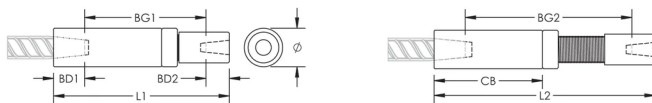

Länge 1 (L1): 276 mm

Länge 2 (L2): 357 mm

Einführtiefe 1 (BD1): 53mm

Einführtiefe 2 (BD2): 52mm

Stababstand 1 (BG1): 171mm

Stababstand 2 (BG2): 252mm

Kupplungsgehäuse (CB): 175mm

Stückgewicht: 6.32 kg

Ausgelegt für: AASHTO;ABNT NBR 8548:1984;ACI 318 Typ 1 (125 % der angegebenen Streckgrenze);ACI 318 Typ 2 (angegebene Zugspannung);ACI 349;ACI 359;AS3600

Anzahl Verpackungen: 3

ZUSÄTZLICHE PRODUKTDDETAILS

Bar dimensions and weights listed may vary by region. Coupler sizes not shown may be available by special order. Contact your nVent LENTON representative for more information.

DIAGRAMME

WARNUNG

---

nVent-Produkte müssen in Übereinstimmung mit den Produktinformationsblättern und dem Schulungsmaterial von nVent installiert und verwendet werden. Informationsblätter sind verfügbar unter www.nVent.com sowie bei Ihrem nVent-Kundendienstvertreter. Unsachgemäße Installation, Missbrauch, Fehlanwendung oder andere Handlungen im Widerspruch zu den Anweisungen und Warnungen von nVent können zu Fehlfunktionen, Anlagenschäden, schwerer Körperverletzung sowie zum Tod führen und/oder haben die Annullierung der Garantie zur Folge.