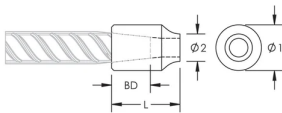

ZUSÄTZLICHE PRODUKTDDETAILS

Bar dimensions and weights listed may vary by region. Coupler sizes not shown may be available by special order. Contact your nVent LENTON representative for more information.

The design of the weld, the selection of electrode, and other relevant choices depend on the chemical and physical properties of the structural steel to which the couplers are welded. Engineers who design assemblies should adhere to all appropriate regulations.

Suffix "EE" has been added to some part numbers to clarify design version among regions.

DIAGRAMME

WARNUNG

---

nVent-Produkte müssen in Übereinstimmung mit den Produktinformationsblättern und dem Schulungsmaterial von nVent installiert und verwendet werden. Informationsblätter sind verfügbar unter www.nVent.com sowie bei Ihrem nVent-Kundendienstvertreter. Unsachgemäße Installation, Missbrauch, Fehlanwendung oder andere Handlungen im Widerspruch zu den Anweisungen und Warnungen von nVent können zu Fehlfunktionen, Anlagenschäden, schwerer Körperverletzung sowie zum Tod führen und/oder haben die Annullierung der Garantie zur Folge.

Nordamerika

+1.800.753.9221

Option 1 – Kundendienst

Option 2 – Technischer

Support

Europa

Niederlande:

+31 800-0200135

Frankreich:

+33 800 901 793

Europa

Deutschland:

800 1890272

Sonstige Länder:

+31 13 5835404