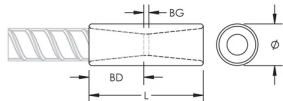

ZUSÄTZLICHE PRODUKTDDETAILS

Bar dimensions and weights listed may vary by region. Coupler sizes not shown may be available by special order. Contact your nVent LENTON representative for more information.

DIAGRAMME

WARNUNG

---

nVent-Produkte müssen in Übereinstimmung mit den Produktinformationsblättern und dem Schulungsmaterial von nVent installiert und verwendet werden. Informationsblätter sind verfügbar unter www.nVent.com sowie bei Ihrem nVent-Kundendienstvertreter. Unsachgemäße Installation, Missbrauch, Fehlanwendung oder andere Handlungen im Widerspruch zu den Anweisungen und Warnungen von nVent können zu Fehlfunktionen, Anlagenschäden, schwerer Körperverletzung sowie zum Tod führen und/oder haben die Annullierung der Garantie zur Folge.

Nordamerika

+1.800.753.9221

Option 1 – Kundendienst

Option 2 – Technischer

Support

Europa

Niederlande:

+31 800-0200135

Frankreich:

+33 800 901 793

Europa

Deutschland:

800 1890272

Sonstige Länder:

+31 13 5835404