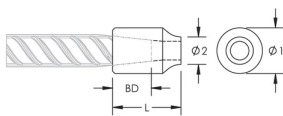

ZUSÄTZLICHE PRODUKTDDETAILS

Bar dimensions and weights listed may vary by region. Coupler sizes not shown may be available by special order. Contact your nVent LENTON representative for more information.

The design of the weld, the selection of electrode, and other relevant choices depend on the chemical and physical properties of the structural steel to which the couplers are welded. Engineers who design assemblies should adhere to all appropriate regulations.

Suffix "EE" has been added to some part numbers to clarify design version among regions.

DIAGRAMME

WARNUNG

nVent-Produkte müssen in Übereinstimmung mit den Produktinformationsblättern und dem Schulungsmaterial von nVent installiert und verwendet werden. Informationsblätter sind verfügbar unter www.nVent.com sowie bei Ihrem nVent-Kundendienstvertreter. Unsachgemäße Installation, Missbrauch, Fehlanwendung oder andere Handlungen im Widerspruch zu den Anweisungen und Warnungen von nVent können zu Fehlfunktionen, Anlagenschäden, schwerer Körperverletzung sowie zum Tod führen und/oder haben die Annullierung der Garantie zur Folge.

Nordamerika

+1.800.753.9221
Option 1 – Kundendienst
Option 2 – Technischer
Support

Europa

Niederlande:
+31 800-0200135
Frankreich:
+33 800 901 793

Europa

Deutschland:
800 1890272
Sonstige Länder:
+31 13 5835404