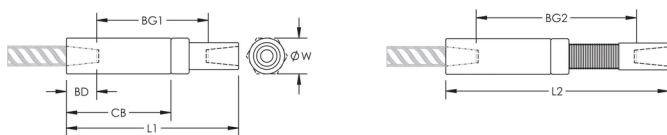

Länge 2 (L2): 454 mm

Einführtiefe (BD): 70mm

Stababstand 1 (BG1): 218mm

Stababstand 2 (BG2): 314mm

Kupplungsgehäuse (CB): 224mm

Stückgewicht: 11.97 kg

Ausgelegt für: AASHTO;ABNT NBR 8548:1984;ACI 318 Typ 1 (125 % der angegebenen Streckgrenze);ACI 318 Typ 2 (angegebene Zugspannung);ACI 349;ACI 359;AS3600

Anzahl Verpackungen: 1

ZUSÄTZLICHE PRODUKTDDETAILS

Bar dimensions and weights listed may vary by region. Coupler sizes not shown may be available by special order. Contact your nVent LENTON representative for more information.

DIAGRAMME

WARNUNG

nVent-Produkte müssen in Übereinstimmung mit den Produktinformationsblättern und dem Schulungsmaterial von nVent installiert und verwendet werden. Informationsblätter sind verfügbar unter www.nVent.com sowie bei Ihrem nVent-Kundendienstvertreter. Unsachgemäße Installation, Missbrauch, Fehlanwendung oder andere Handlungen im Widerspruch zu den Anweisungen und Warnungen von nVent können zu Fehlfunktionen, Anlagenschäden, schwerer Körperverletzung sowie zum Tod führen und/oder haben die Annullierung der Garantie zur Folge.

Nordamerika

+1.800.753.9221

Option 1 – Kundendienst

Option 2 – Technischer

Support

Europa

Niederlande:

+31 800-0200135

Frankreich:

+33 800 901 793

Europa

Deutschland:

800 1890272

Sonstige Länder:

+31 13 5835404

APAC

Shanghai:

+ 86 21 2412 1618/19

Sydney:

+61 2 9751 8500

Unser starkes markenportfolio:

CADDY

ERICO

HOFFMAN

ILSCO

SCHROFF

TRACHTE