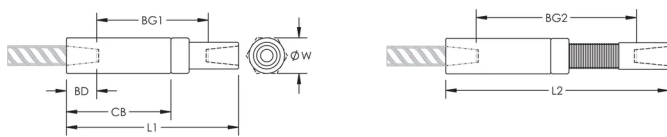

Durchmesser ($\emptyset$): 100 mm

Länge 1 (L1): 404 mm

Länge 2 (L2): 513 mm

Einführtiefe (BD): 83mm

Stababstand 1 (BG1): 238mm

Stababstand 2 (BG2): 347mm

Kupplungsgehäuse (CB): 256mm

Stückgewicht: 17.11 kg

Ausgelegt für: AASHTO;ABNT NBR 8548:1984;ACI 318 Typ 1 (125 % der angegebenen Streckgrenze);ACI 318 Typ 2 (angegebene Zugspannung);ACI 349;ACI 359;AS3600

Anzahl Verpackungen: 1

ZUSÄTZLICHE PRODUKTDDETAILS

Bar dimensions and weights listed may vary by region. Coupler sizes not shown may be available by special order. Contact your nVent LENTON representative for more information.

DIAGRAMME

WARNUNG

nVent-Produkte müssen in Übereinstimmung mit den Produktinformationsblättern und dem Schulungsmaterial von nVent installiert und verwendet werden. Informationsblätter sind verfügbar unter www.nVent.com sowie bei Ihrem nVent-Kundendienstvertreter. Unsachgemäße Installation, Missbrauch, Fehlanwendung oder andere Handlungen im Widerspruch zu den Anweisungen und Warnungen von nVent können zu Fehlfunktionen, Anlagenschäden, schwerer Körperverletzung sowie zum Tod führen und/oder haben die Annullierung der Garantie zur Folge.