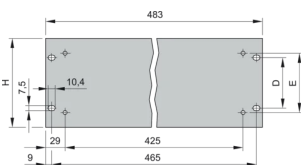

Katalognummer	Frontbeschichtung	Oberfläche Rückseite	Behandelte Kanten	EMV-Schirmung	Höhe (H)	Typ
30219-165	Eloxiert	Eloxiert	Nein	Nein	221.4mm	19-Zoll-Frontplatte
30219-166	Eloxiert	Eloxiert	Nein	Nein	265.9mm	19-Zoll-Frontplatte
40304-051	Eloxiert	Eloxiert	Ja	Nein	88.1mm	19-Zoll-Frontplatte

Table 3/3

Katalognummer	Breite (W)
30219-161	483mm
40304-050	483mm
40304-055	483mm
30219-163	483mm
40304-054	483mm
30219-162	483mm
40304-053	483mm
30219-164	483mm
40304-052	483mm
30219-165	483mm
30219-166	483mm
40304-051	483mm

DIAGRAMME

WARNUNG

nVent-Produkte müssen in Übereinstimmung mit den Produktinformationsblättern und dem Schulungsmaterial von nVent installiert und verwendet werden. Informationsblätter sind verfügbar unter www.nVent.com sowie bei Ihrem nVent-Kundendienstvertreter. Unsachgemäße Installation, Missbrauch, Fehlanwendung oder andere Handlungen im Widerspruch zu den Anweisungen und Warnungen von nVent können zu Fehlfunktionen, Anlagenschäden, schwerer Körperverletzung sowie zum Tod führen und/oder haben die Annullierung der Garantie zur Folge.