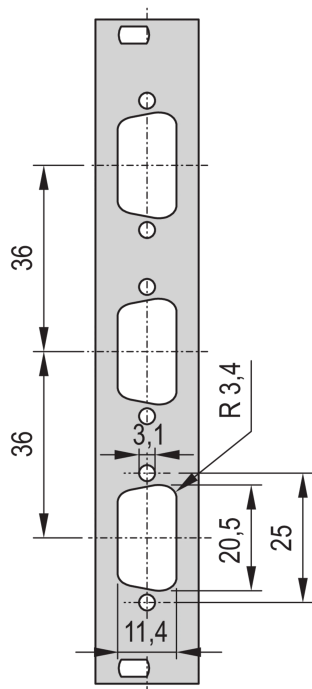

19-Zoll Frontplatte mit SUB-D-Ausbruch

19"-Frontplatte mit SUB-D- oder FDDI-Ausbruch.

ZERTIFIZIERUNGEN

MERKMALE

19"-Frontplatte mit Sub-D-Ausbruch, ST-Typ 3 oder FDDI

SPEZIFIKATIONEN

Tiefe (D):	2.5mm
Material:	Aluminium
Zubehörtyp:	Frontplatte
Produkttyp:	Frontplatte

Table 1/2

Katalognummer	Höhe Gestell	Breite Gestell	Anzahl Verpackungen	Frontbeschichtung	Oberfläche Rückseite	Anzahl der Stifte
30118-334	3U	4HP	1	Lackiert	Leitend	(1) 25
30118-332	3U	4HP	1	Lackiert	Leitend	(3) 9
30118-335	3U	4HP	1	Lackiert	Leitend	(2) 25
30118-338	3U	4HP	1	Lackiert	Leitend	(1) 9
30118-336	3U	4HP	1	Lackiert	Leitend	(2) 9

Table 2/2

Katalognummer	Farbcode	Oberfläche	Höhe (H)	Breite (W)
30118-334	RAL 7035	Pulverbeschichtet	128.4mm	19.98mm
30118-332	RAL 7035	Pulverbeschichtet	128.4mm	19.98mm
30118-335	RAL 7035	Pulverbeschichtet	128.4mm	19.98mm
30118-338	RAL 7035	Pulverbeschichtet	128.4mm	19.98mm
30118-336	RAL 7035	Pulverbeschichtet	128.4mm	19.98mm