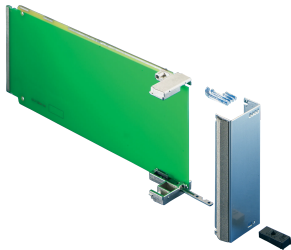

AMC-Modul mit Pull-Griff-Mechanik, AMC.0 R2.0

AdvancedMC Frontplatte mit Griffmechanismus und EMV-Dichtung für AMC.0 Rev. 2.0 Module.

ZERTIFIZIERUNGEN

MERKMALE

Konform zur Spezifikation AMC.0 R2.0RC1.2

Einbau in MicroTCA-Chassis oder AdvancedMC-Carrier (z. B. Conventional-, Cutaway- und Hybrid-Carrier)

SPEZIFIKATIONEN

Produktfamilie: AdvancedMC

Typ: Filler-Modul

Produkttyp: Systemmodul

Table 1/1

Katalognummer	Höhe	Auslegungsmerkmal	Material	Oberfläche	Anzahl Verpackungen
20849-127	73.8mm	Kompakt	Edelstahl		1
20849-268	73.8mm	Mid-size	Aluminium	Passiviert	1
20849-269	148.8mm	Mid-size	Aluminium	Passiviert	1
20849-271	148.8mm	Full-size	Aluminium	Passiviert	1

Katalognummer	Höhe	Auslegungsmerkmal	Material	Oberfläche	Anzahl Verpackungen
20849-132	148.8mm	Full-size	Edelstahl		1
20849-128	73.8mm	Mid-size	Edelstahl		1
20849-131	148.8mm	Mid-size	Edelstahl		1
20849-129	73.8mm	Full-size	Edelstahl		1
20849-270	73.8mm	Full-size	Aluminium	Passiviert	1