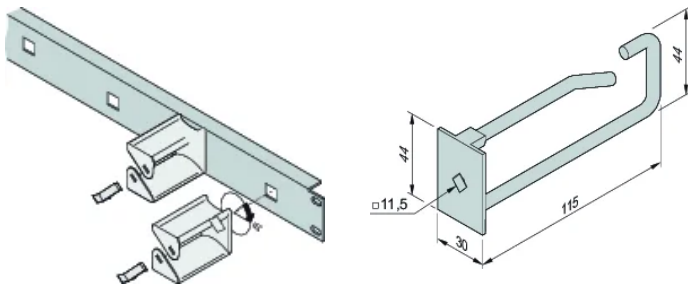

Kabelöse für 19" Frontplatte

Kabelösen sind einfach in die 19"-Frontplatte für Kabelösen einzubauen.

ZERTIFIZIERUNGEN

MERKMALE

Kabelösen sind einfach in die 19"-Frontplatte für Kabelösen einzubauen. Die Kabelösen in Frontplatte einsetzen und um 45° drehen

SPEZIFIKATIONEN

- Breite (W):** 30mm
- Produkttyp:** Kabelöse
- Passt zu:** Varistar CP

Table 1/2

Katalognummer	Material	Tiefe (D)	Anzahl Verpackungen	Farbe	Oberfläche	Höhe (H)
60118-473	Stahl, Polyamid	85.3mm	5		Verzinkt	44mm
60118-457	Stahl, Polyamid	120.8mm	5		Verzinkt	44mm
60118-459	Polyamid	103.2mm	5	Schwarz		42.5mm
60118-458	Polyamid	59mm	5	Schwarz		42.5mm
60118-474	Stahl, Polyamid	120.3mm	5		Verzinkt	44mm

Table 2/2

Katalognummer	Länge (L)	Kabeltyp
60118-473	80mm	Doppelt
60118-457	115mm	Einfach
60118-459	100mm	Einfach
60118-458	55mm	Einfach
60118-474	115mm	Doppelt

DIAGRAMME

WARNUNG

nVent-Produkte müssen in Übereinstimmung mit den Produktinformationsblättern und dem Schulungsmaterial von nVent installiert und verwendet werden. Informationsblätter sind verfügbar unter www.nVent.com sowie bei Ihrem nVent-Kundendienstvertreter. Unsachgemäße Installation, Missbrauch, Fehlanwendung oder andere Handlungen im Widerspruch zu den Anweisungen und Warnungen von nVent können zu Fehlfunktionen, Anlagenschäden, schwerer Körperverletzung sowie zum Tod führen und/oder haben die Annullierung der Garantie zur Folge.