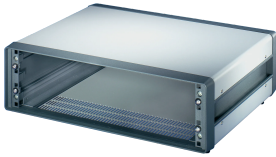

# Comptec 19"-Gehäuse, Desktop-Ausführung, ungeschirmt

Das Comptec-Gehäuse von nVent SCHROFF ist kompatibel mit einem 19-Zoll Schrank und dient zur Aufnahme von Baugruppen wie 19-Zoll Baugruppenträger, 19-Zoll Lüftereinschüben oder 19-Zoll Frontplatten. Dieses Gehäuse wird typischerweise auch für Desktop-Anwendungen verwendet.

## MERKMALE

Tischgehäuse (vormontiert)

ungeschirmt

Lüftungsschlitze im Bodenblech

Rahmen vorne und hinten aus Al-Druckguss

Dach, Bodenblech und Rückwand aus Stahl oder Aluminium (siehe Lieferumfang)

Konform mit DIN EN 62368-1

## SPEZIFIKATIONEN

<b>Produkttyp:</b>	Gehäuse
<b>Typ:</b>	Gehäuse für 19-Zoll-Baugruppenträger und 19-Zoll-Einschub
<b>Produktfamilie:</b>	Comptec

Table 1/2

Katalognummer	Höhe Gestell	Höhe	Breite Gestell	Tiefe	Material	Anzahl Verpackungen
10225-615	6U	286mm	84HP	400mm	Aluminium, Stahl	1
10225-670	12U	553mm	84HP	400mm	Aluminium	1
10225-602	4U	198mm	84HP	300mm	Aluminium, Stahl	1
10225-667	9U	420mm	84HP	400mm	Aluminium	1
10225-640	9U	420mm	84HP	600mm	Aluminium, Stahl	1
10225-638	7U	331mm	84HP	600mm	Aluminium, Stahl	1
10225-682	9U	420mm	84HP	500mm	Aluminium	1
10225-637	6U	286mm	84HP	600mm	Aluminium, Stahl	1
10225-604	6U	286mm	84HP	300mm	Aluminium, Stahl	1
10225-629	9U	420mm	84HP	500mm	Aluminium, Stahl	1
10225-627	7U	331mm	84HP	500mm	Aluminium, Stahl	1
10225-685	12U	553mm	84HP	500mm	Aluminium	1
10225-626	6U	286mm	84HP	500mm	Aluminium, Stahl	1
10225-624	4U	198mm	84HP	500mm	Aluminium, Stahl	1
10225-693	9U	420mm	84HP	600mm	Aluminium	1
10225-612	3U	153mm	84HP	400mm	Aluminium, Stahl	1
10225-623	3U	153mm	84HP	500mm	Aluminium, Stahl	1
10225-601	3U	153mm	84HP	300mm	Aluminium, Stahl	1
10225-618	9U	420mm	84HP	400mm	Aluminium, Stahl	1
10225-696	12U	553mm	84HP	600mm	Aluminium	1