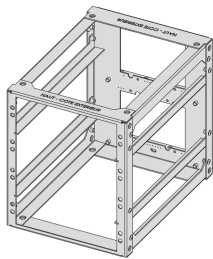

On Board Rack, 6 HE, 36 HP

KATALOGNUMMER

10170-013

Geeignet für permanente Vibrationen, Schock, hohe Temperaturen und hohe Luftfeuchtigkeit.

ZERTIFIZIERUNGEN

MERKMALE

Für mobile Bahnanwendungen.

Geeignet für permanente Vibrationen, Erschütterungen, hohe Temperaturen, und hohe Luftfeuchtigkeit

Passend für 1, 2, oder 3 HE SNCF-Baugruppenträger (NF F61-005, CF 60-002)

Rückseite ist vorbereitet für Standard Steckverbinder, Kreuzschiene kann kundenspezifisch für den SNCF-Codierbolzen codiert werden

Kreuzschiene mit integriertem Kabelkanal

Mehrere Racks können gestapelt oder in Reihe montiert werden.

Gefertigt mit Schweißprozess, zertifiziert nach EN 15085 (CL2)

Edelstahlschweißnähte passiviert, um Korrosion zu verhindern

PRODUKTMERKMALE

Produktfamilie: Onboard-Gestell

Höhe Gestell: 6U

Höhe: 290mm

Breite Gestell: 36HP

Breite: 252.65mm

Anzahl Verpackungen: 1

Entspricht: SNCF NFF 61005; SNCF NFF 60002