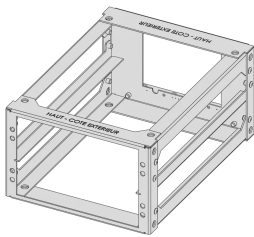

On Board Rack, 3 HE, 36 HP

KATALOGNUMMER

10170-015

Geeignet für permanente Vibrationen, Schock, hohe Temperaturen und hohe Luftfeuchtigkeit.

ZERTIFIZIERUNGEN

MERKMALE

Für mobile Bahnanwendungen.

Geeignet für permanente Vibrationen, Erschütterungen, hohe Temperaturen, und hohe Luftfeuchtigkeit

Passend für 1, 2, oder 3 HE SNCF-Baugruppenträger (NF F61-005, CF 60-002)

Rückseite ist vorbereitet für Standard Steckverbinder, Kreuzschiene kann kundenspezifisch für den SNCF-Codierbolzen codiert werden

Kreuzschiene mit integriertem Kabelkanal

Mehrere Racks können gestapelt oder in Reihe montiert werden.

Gefertigt mit Schweißprozess, zertifiziert nach EN 15085 (CL2)

Edelstahl-schweißnähte passiviert, um Korrosion zu verhindern

PRODUKTMERKMALE

Produktfamilie: Onboard-Gestell

Höhe Gestell: 3U

Höhe: 156.7mm

Breite Gestell: 36HP

Breite: 252.65mm

Anzahl Verpackungen: 1

Entspricht: SNCF NFF 61005; SNCF NFF 60002