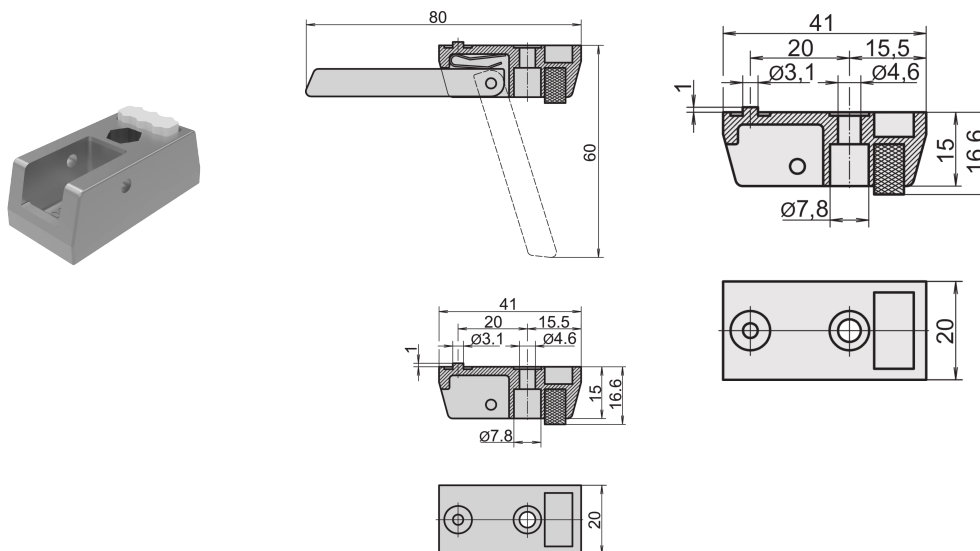

Al-Druckgussfuß ohne Aufsteller

KATALOGNUMMER

10603-001

Die Aufstellfüße aus Aluminium-Druckguss ermöglichen die Montage auf der Bodenplatte eines Gehäuses. Erhältlich mit oder ohne Aufstellfunktion. Farbe RAL 9006 Weißaluminium.

ZERTIFIZIERUNGEN

MERKMALE

Sicherer Gehäusestand durch rutschfeste Gummieinlagen

Einsetzbar anstelle der Standardrundfüße

Traglast: 50 kg je Fuß, max. Gehäusegewicht 40 kg

Befestigungslöcher im Gehäuseboden vorhanden

PRODUKTMERKMALE

Anzahl Verpackungen: 1

Farbe: Silber