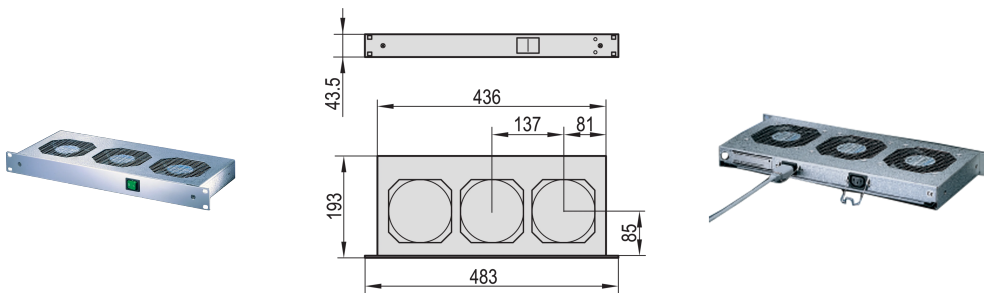

19" Lüftereinheit, 1 HE, mit Frontschalter, 3 Lüfter, 230 VAC

KATALOGNUMMER

10713-108

Frontseitiger, beleuchteter Netzschalter bei AC-Geräten, gekoppelt mit zusätzlichem, rückseitigen Netzspannungsausgang; mechanische Zugentlastung für das Netzein- und Netzausgangskabel.

ZERTIFIZIERUNGEN

MERKMALE

Adaption an Baugruppenträger möglich, Tiefe des Einschubes = 193mm

Berührungsschutz gemäß DIN EN ISO 13857

PRODUKTMERKMALE

Produkttyp: Lüftereinheit

Eingangsspannung AC: 230V min

Anzahl Verpackungen: 1

Oberfläche: Aluminium verzinkt; Eloxiert

Material: Stahl; Aluminium

Net Weight: 3.3kg

ZUSÄTZLICHE PRODUKTDDETAILS

Netzanschlusskabel bitte separat bestellen.

Weitbereichsspannungseingang (86 V bis 264 VAC) auf Anfrage erhältlich.