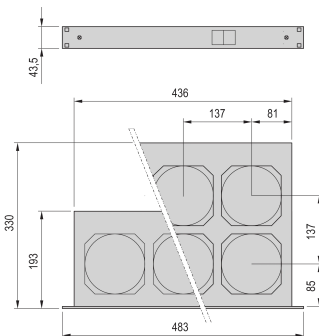

19" Lüftereinheit, 1 HE, mit Frontschalter, 6 Lüfter, 115 VAC

KATALOGNUMMER

10713-114

Frontseitiger, beleuchteter Netzschalter bei AC-Geräten, gekoppelt mit zusätzlichem, rückseitigen Netzspannungsausgang; mechanische Zugentlastung für das Netzein- und Netzausgangskabel.

ZERTIFIZIERUNGEN

MERKMALE

Adaption an Baugruppenträger möglich, Tiefe des Einschubes = 193mm

Berührungsschutz gemäß DIN EN ISO 13857