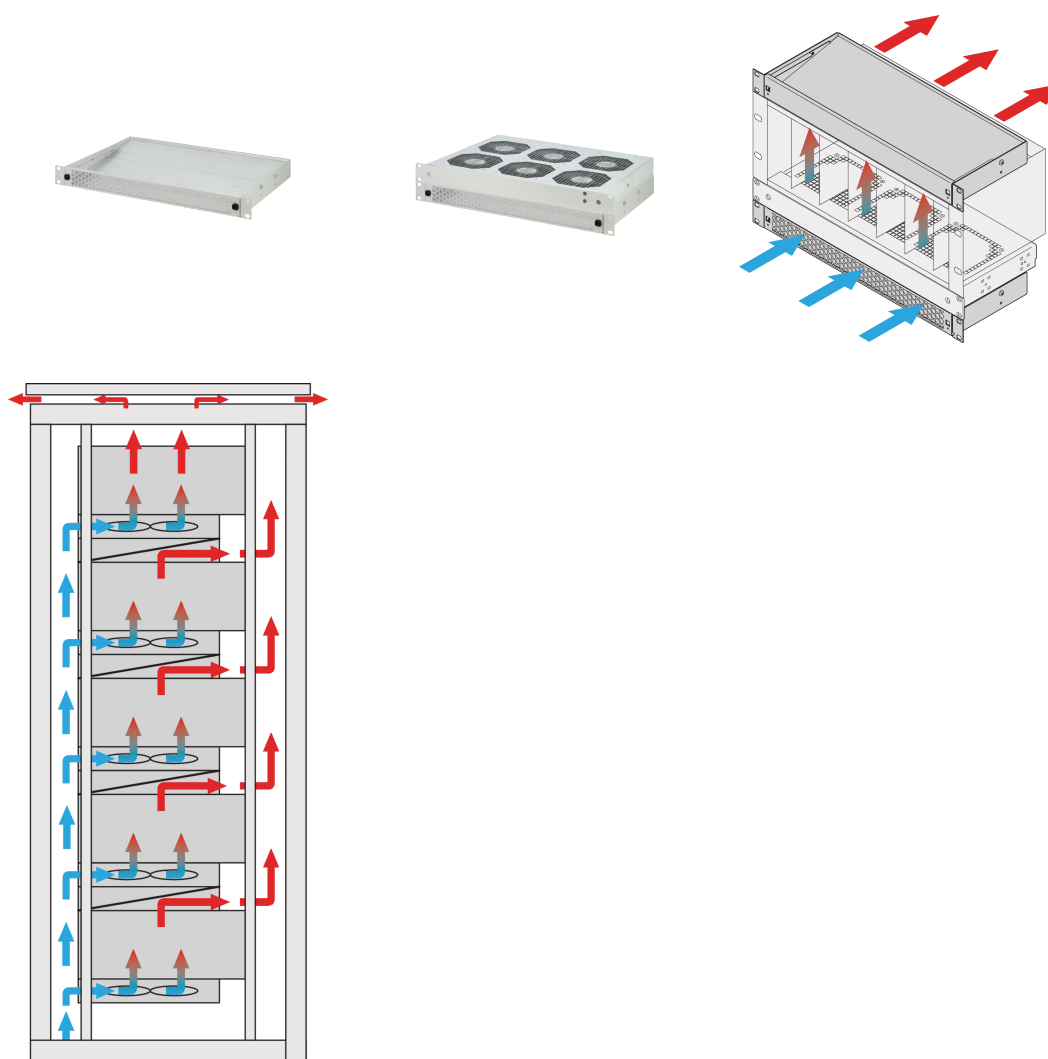

# 1 HE Luftleitblech für 19" Lüftereinschub, 6 Lüfter, perforierte Front, 330 mm tief, RAL 7035

KATALOGNUMMER

10713-141

Der Luftleiteinschub mit 1 HE Höhe leitet die Luft entweder von vorne nach oben oder von unten nach hinten.

### MERKMALE

---

Einbaumöglichkeiten: – Ein Lüftereinschub: Kühle Luft wird von vorne und nach oben gezogen. Zwei Lüftereinschübe: Kühle Luft wird von vorne angesaugt, nach oben gerichtet und nach hinten ausgeleitet (siehe Anwendungsgrafik).

Optimierte Kühlung zusammen mit 19-Zoll-Lüftereinschüben

Vertikaler Wärmestau wird durch verbesserten Luftstrom vermieden

Optionale Filtermatte, im Betrieb einfach auszutauschen.