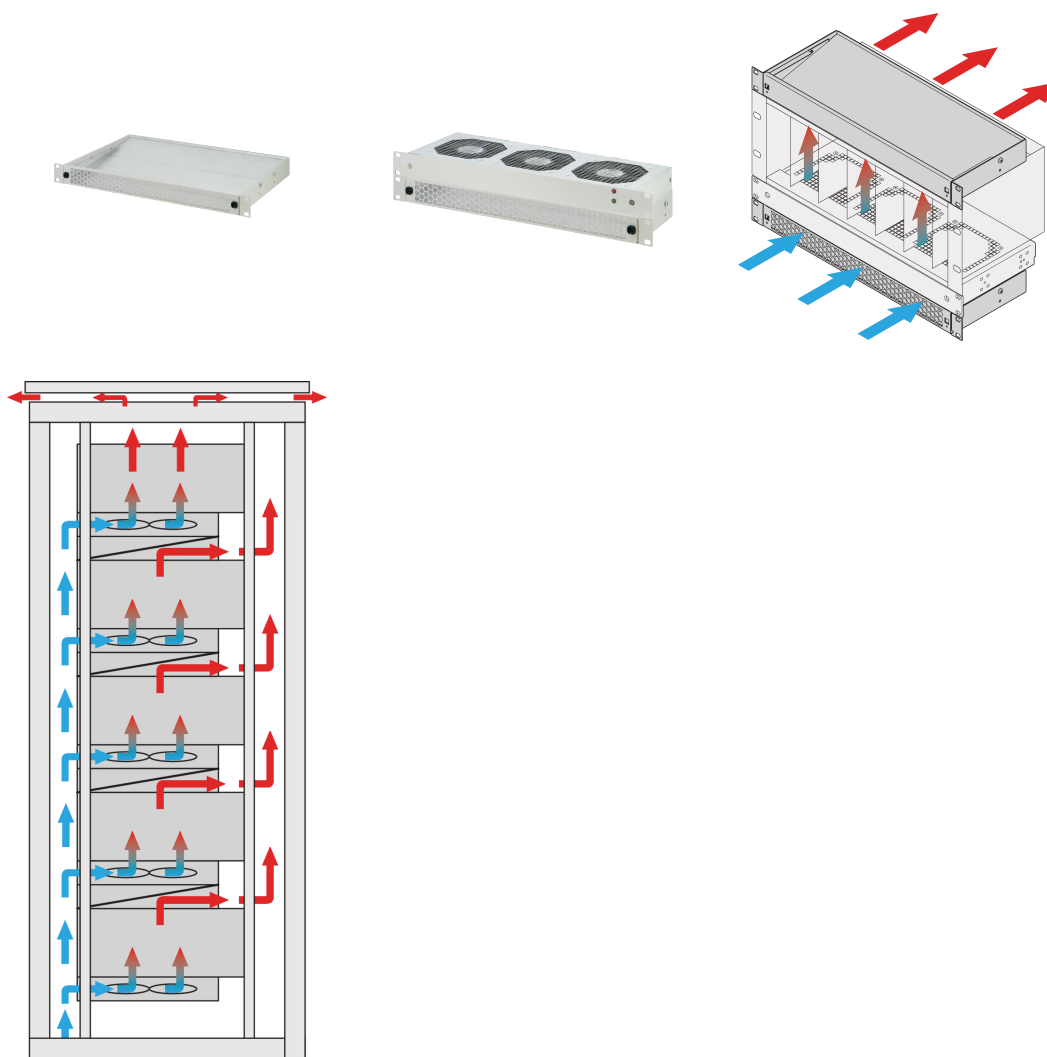

# 1 HE Luftleitblech für 19" Lüftereinschub, 3 Lüfter, perforierte Front, 193 mm tief, RAL 9006

KATALOGNUMMER

10713-144

Der Luftleiteinschub mit 1 HE Höhe leitet die Luft entweder von vorne nach oben oder von unten nach hinten.

### MERKMALE

---

Einbaumöglichkeiten: – Ein Lüftereinschub: Kühle Luft wird von vorne und nach oben gezogen. Zwei Lüftereinschübe: Kühle Luft wird von vorne angesaugt, nach oben gerichtet und nach hinten ausgeleitet (siehe Anwendungsgrafik).

Optimierte Kühlung zusammen mit 19-Zoll-Lüftereinschüben

Vertikaler Wärmestau wird durch verbesserten Luftstrom vermieden

Optionale Filtermatte, im Betrieb einfach auszutauschen.