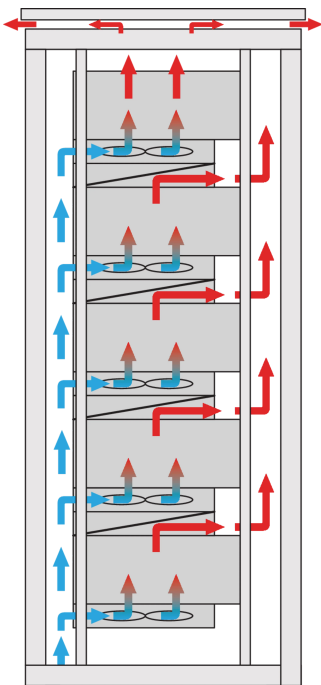

1 HE Luftleitblech für 19" Lüftereinschub, 6 Lüfter, geschlossene Front, 330 mm tief, RAL 7035

KATALOGNUMMER

10713-147

Der Luftleiteinschub mit 1 HE Höhe leitet die Luft entweder von vorne nach oben oder von unten nach hinten.

MERKMALE

Einbaumöglichkeiten: – Ein Lüftereinschub: Kühle Luft wird von vorne und nach oben gezogen. Zwei Lüftereinschübe: Kühle Luft wird von vorne angesaugt, nach oben gerichtet und nach hinten ausgeleitet (siehe Anwendungsgrafik).

Optimierte Kühlung zusammen mit 19-Zoll-Lüftereinschüben

Vertikaler Wärmestau wird durch verbesserten Luftstrom vermieden

Optionale Filtermatte, im Betrieb einfach auszutauschen.

PRODUKTMERKMALE

Produkttyp: Luftführung