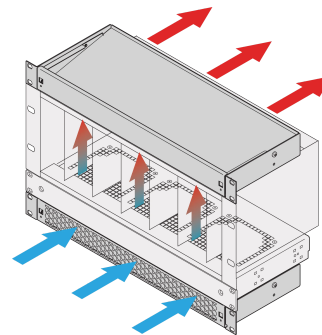

1 HE Luftleitblech für 19" Lüftereinschub, 6 Lüfter, geschlossene Front, 330 mm tief, RAL 7035

KATALOGNUMMER

10713-147

Der Luftleiteinschub mit 1 HE Höhe leitet die Luft entweder von vorne nach oben oder von unten nach hinten.

MERKMALE

Einbaumöglichkeiten: – Ein Lüftereinschub: Kühle Luft wird von vorne und nach oben gezogen. Zwei Lüftereinschübe: Kühle Luft wird von vorne angesaugt, nach oben gerichtet und nach hinten ausgeleitet (siehe Anwendungsgrafik).

Optimierte Kühlung zusammen mit 19-Zoll-Lüftereinschüben

Vertikaler Wärmestau wird durch verbesserten Luftstrom vermieden

Optionale Filtermatte, im Betrieb einfach auszutauschen.

PRODUKTMERKMALE

Produkttyp: Luftführung