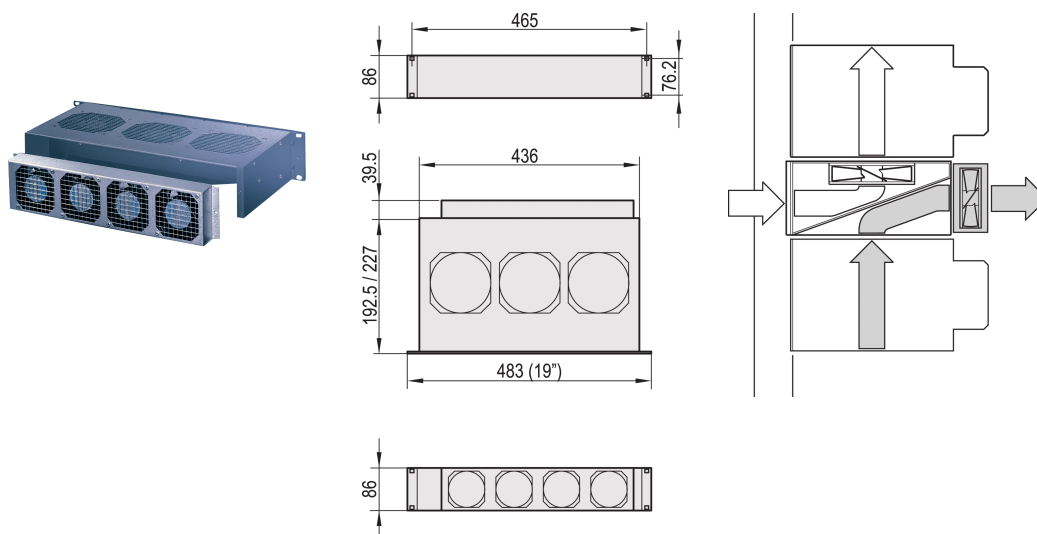

## KATALOGNUMMER

**10713-530**

Zusätzlicher Lüfter (angebaut) mit Gehäuse für Schroff Pusher-Lüfter 2 HE. Keine zusätzliche Spannungsversorgung notwendig: Anschluss erfolgt über 19" Pusher-Lüfter.