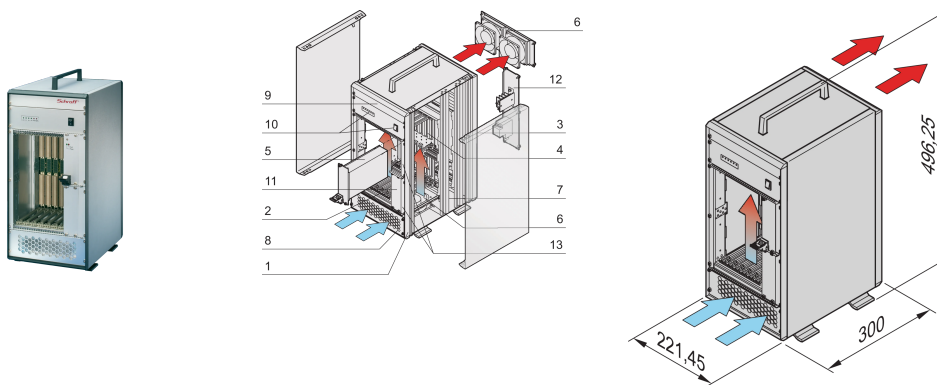

VME64x System, Tower, 5 HE, steckbares Netzteil

KATALOGNUMMER

10836-045

VME64 Tower-System für 7 VME64x Boards 6 HE, 160 mm. Die Stromversorgung des Systems erfolgt über ein steckbares Netzteil. Ein Lüftersteuerungs-Modul überwacht die Lüfter, die Temperatur und die Spannung.

ZERTIFIZIERUNGEN

MERKMALE

System nach IEC 60297-3-101, 102, 103; IEEE 1101.1, 1101.10/11; Backplane konform zu VITA 1.1-1997

Steckbares Netzteil, Formfaktor: 19-Zoll, 300 W; zweites Netzteil kann optional eingebaut werden

Backplane VME64x 7 Slot, 6 HE, J1/J2 Monolithic ohne P0-Steckverbinder, Rear I/O-Option, nach VITA 1-1994 und 1.1-1997

Entwärmung mit ausziehbarer Lüftereinheit (2 Lüfter), Kühlung von vorne nach hinten; temperaturgesteuert über Lüftersteuerungs-Modul (FCM)

Produkttyp: System

Anzahl Slots: 7

Typ: Tower

Typ Rückwandplatine: 6 U VME64 Verlängerung

Datenübertragung: VME64; VME2eSST

Strom pro Slot: 30W

Eingangsspannung AC: 100 – 240V

Luftstromrichtung: Von vorne nach hinten