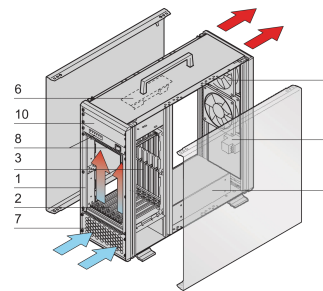

VME64x System, Tower, 4 HE, Open-Frame-Netzteil

KATALOGNUMMER

10836-050

VME64 Tower-System für 7 VME64x Boards 6 HE, 160 mm. Die Stromversorgung des Systems erfolgt über ein Open Frame Netzgerät. Ein Lüftersteuerungs-Modul überwacht die Lüfter, die Temperatur und die Spannung.

Entwärmung mit ausziehbarer Lüftereinheit (2 Lüfter), Kühlung von vorne nach hinten; temperaturgesteuert über Lüftersteuerungs-Modul (FCM)

System für Standardkarteneinbau im Kartenformat, 6 HE, 160 mm tief

Datenübertragung: VME64; VME2eSST

Strom pro Slot: 30W

Eingangsspannung AC: 100 – 240V

Luftstromrichtung: Von vorne nach hinten

Höhe Gestell: 10U

Netzteiltyp: Open Frame

Netzteil enthalten: Ja

Rear I/O: Nein