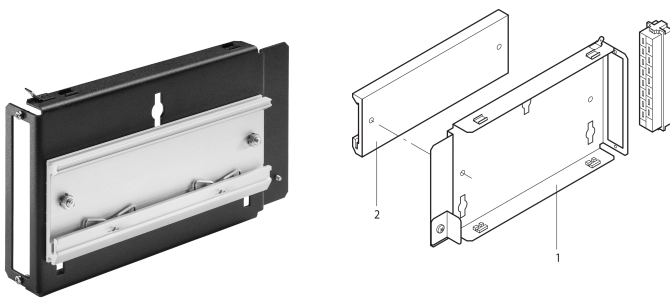

Wandhalter für 19 Netzteil

KATALOGNUMMER

11000-001

Wandmontagewinkel für nVent SCHROFF 19-Zoll-Stromversorgungen.

ZERTIFIZIERUNGEN

MERKMALE

Geeignet für 19-Zoll-kompatible 3 HE Netzgeräte (PSUs)

Der Wandmontagewinkel kann in jeder Position mit Schrauben montiert werden

Ein Modulschienenadapter wird an die Wandmontagewinkel geschraubt, über welchen die 19-Zoll-PSU an eine Modulschiene geklemmt werden kann

PRODUKTMERKMALE

Produkttyp: Adapter

Typ: Wandmontage

Passt zu: Systeme

Material: Stahl

Anzahl Verpackungen: 1

Oberfläche: Pulverbeschichtet

Net Weight: 0.353kg

WARNUNG

nVent-Produkte müssen in Übereinstimmung mit den Produktinformationsblättern und dem Schulungsmaterial von nVent installiert und verwendet werden. Informationsblätter sind verfügbar unter www.nVent.com sowie bei Ihrem nVent-Kundendienstvertreter. Unsachgemäße Installation, Missbrauch, Fehlanwendung oder andere Handlungen im Widerspruch zu den Anweisungen und Warnungen von nVent können zu Fehlfunktionen, Anlagenschäden, schwerer Körperverletzung sowie zum Tod führen und/oder haben die Annullierung der Garantie zur Folge.