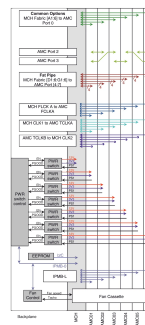

MTCA.0 System für 6 Single Mid-size AMC-Module, MTCA.0, 1 HE, 84 TE

KATALOGNUMMER

11850-025

1 HE MicroTCA-System mit horizontalem Kartenkorb für Single Width AdvancedMC-Module. Das Chassis verfügt über eine AC-Eingang auf der Gehäuserückseite und ein integriertes Netzteil mit 400 W. Der PM EMMC (Power Module Enhanced Management Controller) ist auf der Rückseite der Backplane installiert.

ZERTIFIZIERUNGEN

MERKMALE

Gemäß Spezifikation PICMG MTCA.0 R1.0

1 HE, 19"-Baugruppenträgersystem für 6 Single Mid-size AdvancedMC-Module, 1 Single Full-size MCH

AC-Netzeingang (100 VAC bis 240 VAC) auf der Gehäuserückseite, eingebautes Netzteil mit 400 W, Power Management (PM EMMC) auf der Backplane

Hot-Swap-Lüftereinschub mit Cooling Unit Manager (CU EMMC), Luftstrom von rechts nach links

Luftfilter von vorne zugänglich

PRODUKTMERKMALE

Produkttyp: System

Anzahl Slots: 6

Typ: 19-Zoll-Schrankmontage

Typ Rückwandplatine: MTCA.0 Star-Topologie, Anwendungsvorschlag