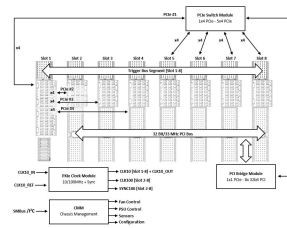

PXI-Express-System, 4 HE, 8 Slots, Gen 3

KATALOGNUMMER

14579-030

Desktop PXI Express Gehäuse für einen PXI Express System Controller mit bis zu 16 TE und 7 PXI oder PXI Express Boards mit 4 TE Breite.

ZERTIFIZIERUNGEN

MERKMALE

PXI Express Desktop Chassis, 4 HE, 44 TE

1 PCIe-Systemslot 7 Hybrid-Slots

Ultra-Hochleistungs-PCIe-Switching der 3. Generation mit einem standardmäßigen viergliedrigen (4x4) Systemsteckplatz

Leistungsstarke Kühlung mit geräuscharmen Lüftern, 50 W pro Slot bei 15 K Temperaturerhöhung

Luftstrom von unten nach hinten mit temperaturgesteuerten Lüftern; integriertes Chassis Monitoring Modul (CMM)

AC-Weitbereichseingang mit Netzschalter auf der Rückseite, Netzdrucktaster vorne (oben)

Rückwand mit externen 10-MHz-Taktein-/ausgängen

PRODUKTMERKMALE

Produkttyp: System

Anzahl Slots: 8

Typ: Desktop

Typ Rückwandplatine: PXI Express, 4-Link-Konfiguration

Datenübertragung: PCIe Gen3

Strom pro Slot: 50W

Eingangsspannung AC: 100 – 240V