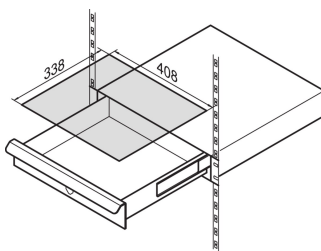

## KATALOGNUMMER

20110-055

19"-Schubladen zur Montage von Laptops oder als Schreibunterlage für einfache Arbeiten. Die SCHROFF 19"-Schublade hat eine Tragfähigkeit von 15 kg, sodass eine breite Palette von Produkten darauf montiert werden kann.