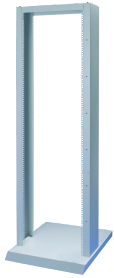

# Laborgestell 19" offene Schrankholme, 24 HE

## KATALOGNUMMER

**20118-741**

19-Zoll-Holme für offenes oder unbestücktes Gestell mit bis zu 200 kg Tragfähigkeit. Diese 19-Zoll-Holme können auf einen mobilen oder stationären Sockel montiert werden.

## PRODUKTMERKMALE

Höhe Gestell: 24U

Höhe: 1164mm

Rahmenmaterial: Stahl

Anzahl Verpackungen: 1

Entspricht: IEC 60297-3-100

Oberfläche: Pulverbeschichtet

Material: Stahl