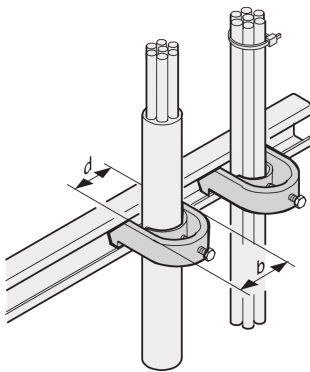

C-Schiene-Kabelmantel, für Kabelbündel 22 ... 26 mm

KATALOGNUMMER

20118-776

C-Schienen dienen dem besseren Kabelmanagement. Die Installation erfolgt in der Regel hinter den 19-Zoll-Holmen. Sie sind kompatibel mit Standard-Kabelschellen.

ZERTIFIZIERUNGEN

MERKMALE

Zur Befestigung von Kabeln an C-Profilen und Kabelabfangschienen.

PRODUKTMERKMALE

Oberfläche: Verzinkt

Anzahl Verpackungen: 10

Material: Stahl

Produktfamilie: Varistar CP