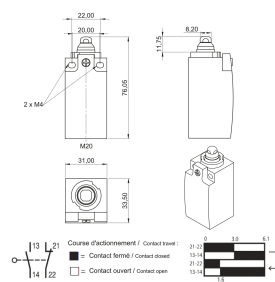

Türkontaktschalter, verkabelt

KATALOGNUMMER

20118-811

Schalter zum Anschluss an die Öffnerkontakte des Türsteuermoduls für die manuelle Türöffnung. Dies wird in erster Linie für Beleuchtungs- und Kühllösungen verwendet, die mit dem Öffnen oder Schließen der Tür verbunden sein sollen.

ZERTIFIZIERUNGEN

MERKMALE

Anschluss an das Stromnetz durch SCHUKO/UTE-Steckverbinder

Einfachste Handhabung durch Plug and Play (komplett verdrahtet)

Anschluss an die Schrankleuchte durch IEC 60320 C13 Buchse

PRODUKTMERKMALE

Produkttyp: Schalter

Gross Weight: 0.514kg

Anzahl Verpackungen: 1

ZUSÄTZLICHE PRODUKTDDETAILS

Die Halterung für die Installation des Türschalters (Varistar, Novastar, Eurorack) bitte separat bestellen.