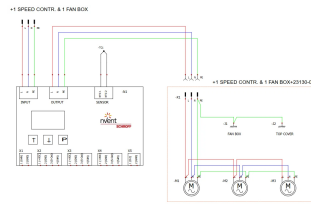

Lüfter-Drehzahlregelung (Bausatz)

KATALOGNUMMER

20118-900

Passend für alle AC-Lüfter und Lüftereinheiten (bis 300 W) mit IEC 60320 C13 Stecker (Plug & Play).

Stromeingangskabel/Netzkabel bitte separat bestellen.

ZERTIFIZIERUNGEN

MERKMALE

Der externe Fühler kann frei an gewünschtem Messpunkt befestigt werden

Open-Collector-Ausgang (parametrierbar), Alarmausgang (aktiv/passiv), DC-Lüfter (PWM-Ausgang), Fernanzeige (über optionale Digitalanzeige mit Frontplatte)

Zur Montage auf der beiliegenden Tragschiene

Passend für alle AC-Lüfter und Lüftereinheiten (bis 300 W) mit IEC 60320 C13 Stecker (Plug & Play)

Einfache Einstellung der Einschalttemperatur (mit Drehknopf und Digitalanzeige)