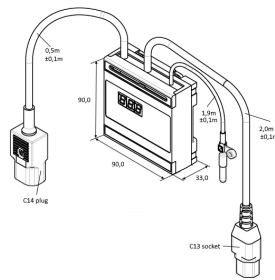

Lüfter-Drehzahlregelung (Bausatz)

KATALOGNUMMER

20118-900

Passend für alle AC-Lüfter und Lüftereinheiten (bis 300 W) mit IEC 60320 C13 Stecker (Plug & Play).

Stromeingangskabel/Netzkabel bitte separat bestellen.

ZERTIFIZIERUNGEN

MERKMALE

Der externe Fühler kann frei an gewünschtem Messpunkt befestigt werden

Open-Collector-Ausgang (parametrierbar), Alarmausgang (aktiv/passiv), DC-Lüfter (PWM-Ausgang), Fernanzeige (über optionale Digitalanzeige mit Frontplatte)

Zur Montage auf der beiliegenden Tragschiene

Passend für alle AC-Lüfter und Lüftereinheiten (bis 300 W) mit IEC 60320 C13 Stecker (Plug & Play)

Einfache Einstellung der Einschalttemperatur (mit Drehknopf und Digitalanzeige)