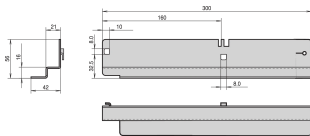

# Laborgestell-Gleitschiene, 40 kg, 5 Paare

## KATALOGNUMMER

**20119-106**

Laborgestell-Gleitschiene mit 40 kg Belastbarkeit zur Montage an den leeren Schrankholmen oder 19-Zoll Winkelprofile. Die Gleitschienen stützen den Fachboden von schweren 19-Zoll-Einschüben.

## MERKMALE

Zur Montage am mobilen 19-Zoll Laborgestell; mit Rasterprofilen auch am stationären 19-Zoll Laborgestell

Statische Traglast 40 kg pro Paar