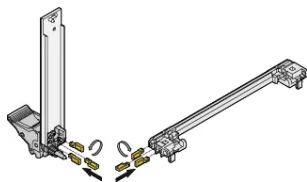

Anzahl Verpackungen: 100

Entspricht: EN 45545-2

Gross Weight: 0.016kg

DIAGRAMME

WARNUNG

nVent-Produkte müssen in Übereinstimmung mit den Produktinformationsblättern und dem Schulungsmaterial von nVent installiert und verwendet werden. Informationsblätter sind verfügbar unter www.nVent.com sowie bei Ihrem nVent-Kundendienstvertreter. Unsachgemäße Installation, Missbrauch, Fehlanwendung oder andere Handlungen im Widerspruch zu den Anweisungen und Warnungen von nVent können zu Fehlfunktionen, Anlagenschäden, schwerer Körperverletzung sowie zum Tod führen und/oder haben die Annullierung der Garantie zur Folge.

North America

All locations
+1.763.422.2661
Chat with us:
nvent.com/schroff

Europe

Straubenhardt, Germany
+49.7082.794.0
Betschdorf, France
+33.3.88.90.64.90
Warsaw, Poland
+48.22.209.98.35
Assago, Italy
+39.02.932.7141
Chat with us:
nvent.com/schroff

Asia

Shanghai, China
+86.21.2412.6943
Qingdao, China
+86.532.8771.6101
Singapore
+65.6768.5800
Shin-Yokohama, Japan
+81.45.476.0271
Chat with us:
nvent.com/schroff

Middle East & India

Dubai, United Arab Emirates
+971.4.378.1700
Bangalore, India
+91.80.6715.2001
Istanbul, Turkey
+90.216.250.7374
Chat with us:
nvent.com/schroff

Unser starkes markenportfolio:

CADDY ERICO HOFFMAN ILSCO SCHROFF TRACHTE