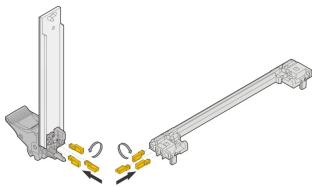

Keying/Codierung für IEL/IET-Griff und Führungsschienen mit Codierung (nach IEEE Standard)

KATALOGNUMMER

20817-501

Basierend auf dem IEEE-Standard können Führungsschienen und Griffe codiert werden, um das Einsetzen einer falschen Karte in den falschen Slot zu vermeiden.

ZERTIFIZIERUNGEN

MERKMALE

4 Positionen möglich, pro Kartenführung ergeben sich 64 Codiermöglichkeiten, bei Codierung der oberen und unteren Kartenführung, ergeben sich 4096 Codiermöglichkeiten

Die Keile werden in die Kammern der codierbaren Kartenführungen, sowie der Ein-/Aushebegriffe IEL oder IET eingesteckt

Die Codierkeile dienen der Codierung von Steckbaugruppen, sie verhindern den Einsatz von Baugruppen an nicht zulässigen Slots

PRODUKTMERKMALE

Produkttyp: Kodier-/Umtastanzeige

Produktfamilie: EuropacPRO; RatiopacPRO; RatiopacPRO AIR; CompacPRO; PropacPRO; Inpac; Rahmentyp-Steckbaugruppe

Typ: Kodierkeil

Passt zu: Baugruppenträger; Gehäuse; Frontplatten

Material: Glasfaserverstärkter Kunststoff

Entflammbarkeitsklasse: UL® 94V-0

Anzahl Verpackungen: 100

Entspricht: EN 45545-2

Gross Weight: 0.016kg