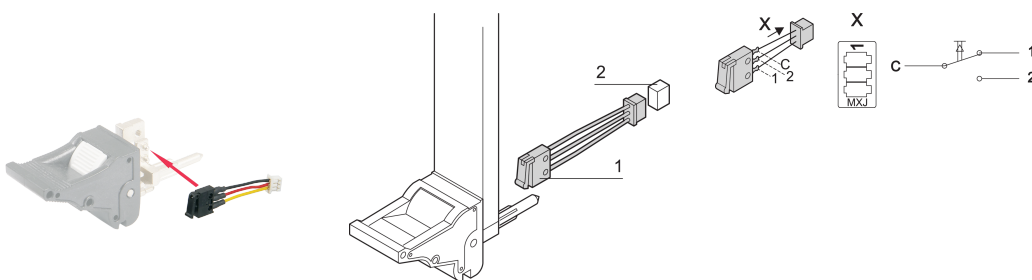

# Mikroschalter für IEL-, IET-Griff mit Kabel und Stecker

## KATALOGNUMMER

20817-606

Mikroschalter für IEL- oder IET-Griff. Der Mikroschalter passt auch zu den Offset-Ausführungen des Griffs.

Molex-Steckverbindergehäuse

Molex-Crimpkontakt und Befestigungsclip

## PRODUKTMERKMALE

Produkttyp: Schalter

Passt zu: Frontplatten

Material: Polycarbonat

Anzahl Verpackungen: 10