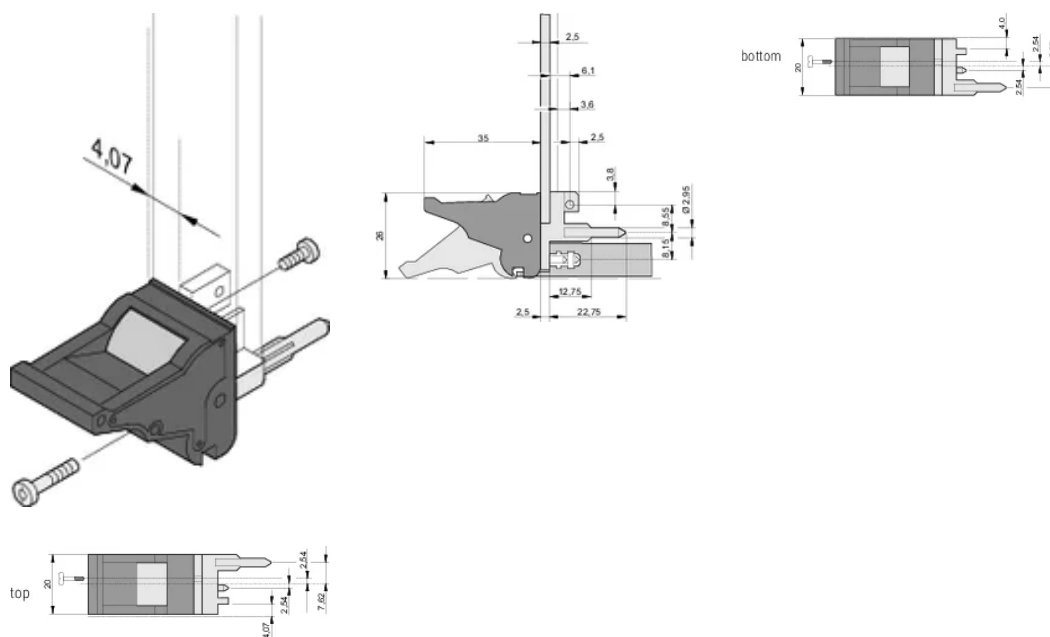

Höhe (H): 25.5mm

Material: Polycarbonat; Zinklegierung

Produkttyp: Griff

Typ: Ein-/Aushebegriff, Standard

Breite (W): 19.8mm

Passt zu: Frontplatten

Gross Weight: 0.246kg

## DIAGRAMME