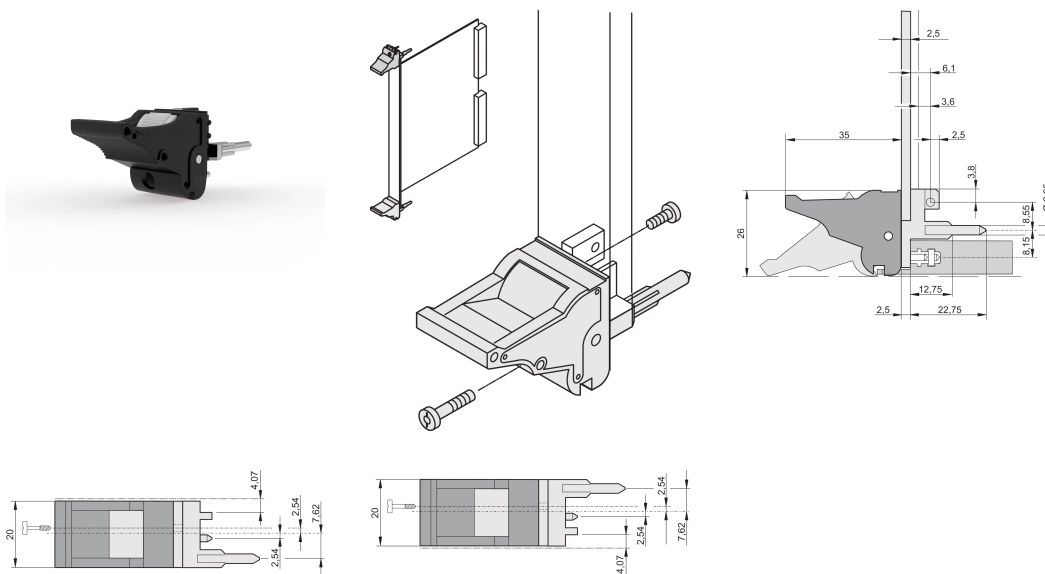

# Ein-/Aushebegriff, Typ IEL, Hebel schwarz, Knopf grau, unten; 10 Stück

## KATALOGNUMMER

20817-612

Ein- und-Aushebegriff vom Typ IEL in Übereinstimmung mit IEEE 1101.10. Pro Paar erzeugen die Griffe eine Hebelkraft von 700 N.

## MERKMALE

Geeignet für Steck- und Ziehkräfte bis 700 N (pro Paar)

In Übereinstimmung mit IEEE 1101.10 und IEC 60297-3-102

Für den Einbau vom Mikroschaltern geeignet

Höhe (H): 25.5mm

Material: Polycarbonat; Zinklegierung

Produkttyp: Griff

Typ: Ein-/Aushebegriff, Standard

Breite (W): 19.8mm

Passt zu: Frontplatten

Gross Weight: 0.246kg