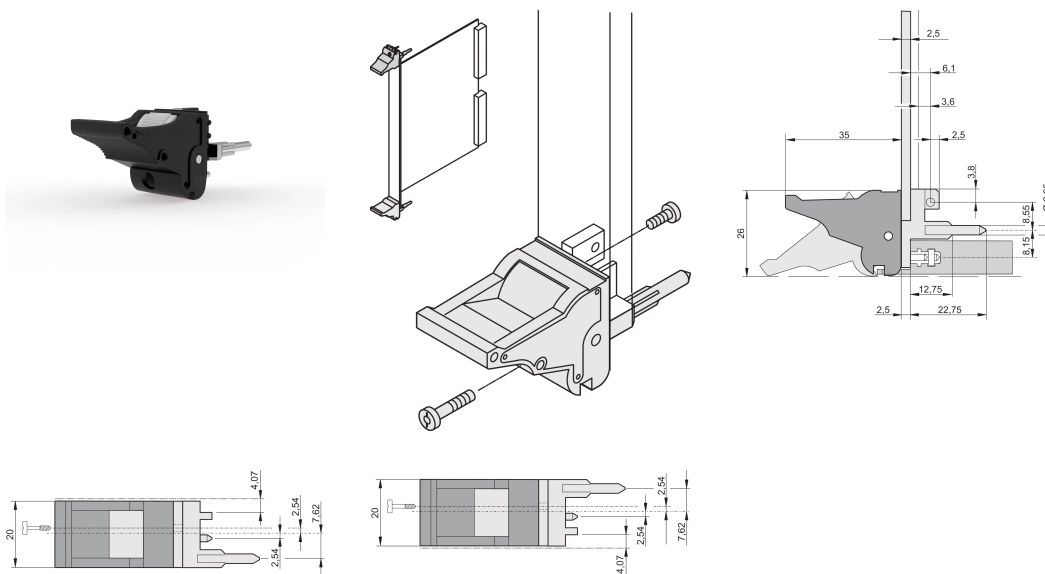

Ein-/Aushebegriff, Typ IEL, Hebel schwarz, Knopf grau, unten, 100 Stück

KATALOGNUMMER

20817-613

Ein- und-Aushebegriff vom Typ IEL in Übereinstimmung mit IEEE 1101.10. Pro Paar erzeugen die Griffe eine Hebelkraft von 700 N.

ZERTIFIZIERUNGEN

MERKMALE

Geeignet für Steck- und Ziehkräfte bis 700 N (pro Paar)

In Übereinstimmung mit IEEE 1101.10 und IEC 60297-3-102

Für den Einbau vom Mikroschaltern geeignet

PRODUKTMERKMALE

Anzahl Verpackungen: 100

Grifftyp: IEL; Vorne unten; Rear I/O oben

Entflammbarkeitsklasse: UL® 94V-0

Farbe: Schwarz

Entspricht: EN 45545-2

Material: Polycarbonat; Zinklegierung

Produkttyp: Griff

Typ: Ein-/Aushebegriff, Standard

Passt zu: Frontplatten