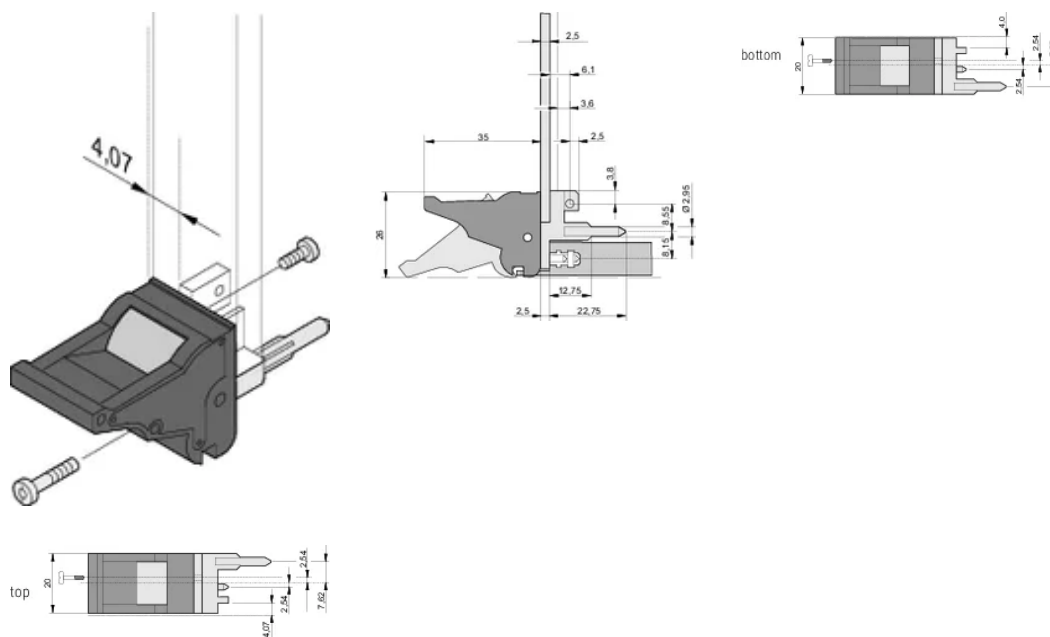

Grifftyp: IEL; Vorne oben; Rear I/O unten

Entflammbarkeitsklasse: UL® 94V-0

Farbe: Schwarz

Entspricht: EN 45545-2

Material: Polycarbonat; Zinklegierung

Produkttyp: Griff

Typ: Ein-/Aushebegriff, Standard

Passt zu: Frontplatten

Net Weight: 2.327kg

ZUSÄTZLICHE PRODUKTDDETAILS

Codierkeile und Mikroschalter bitte separat bestellen.

DIAGRAMME

WARNUNG

nVent-Produkte müssen in Übereinstimmung mit den Produktinformationsblättern und dem Schulungsmaterial von nVent installiert und verwendet werden. Informationsblätter sind verfügbar unter www.nVent.com sowie bei Ihrem nVent-Kundendienstvertreter. Unsachgemäße Installation, Missbrauch, Fehlanwendung oder andere Handlungen im Widerspruch zu den Anweisungen und Warnungen von nVent können zu Fehlfunktionen, Anlagenschäden, schwerer Körperverletzung sowie zum Tod führen und/oder haben die Annullierung der Garantie zur Folge.