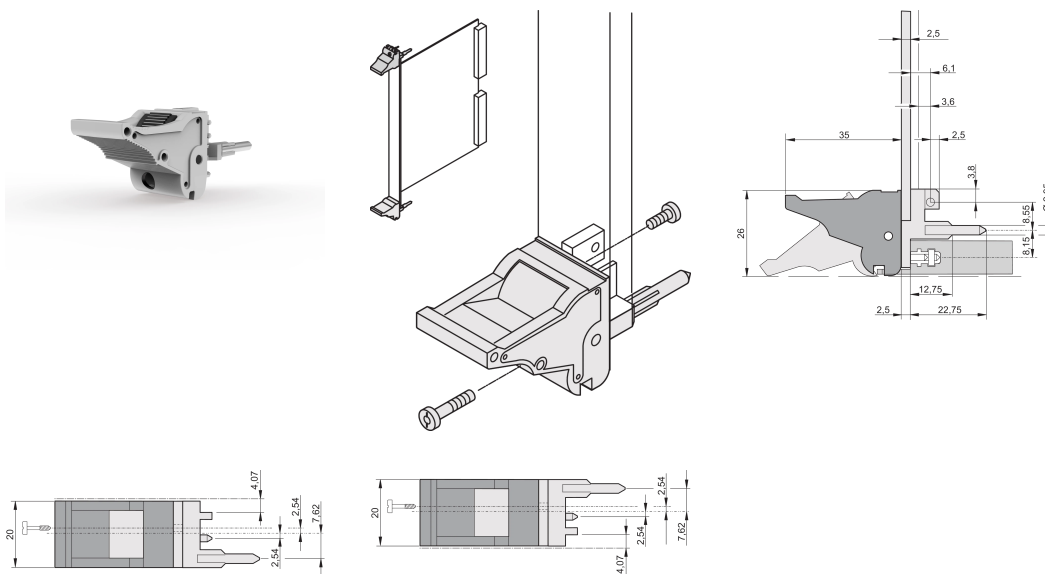

Ein-/Aushebegriff, Typ IEL, Hebel grau, Knopf schwarz, unten, 10 Stück

KATALOGNUMMER

20817-620

Ein- und-Aushebegriff vom Typ IEL in Übereinstimmung mit IEEE 1101.10. Pro Paar erzeugen die Griffe eine Hebelkraft von 700 N.

ZERTIFIZIERUNGEN

MERKMALE

Geeignet für Steck- und Ziehkräfte bis 700 N (pro Paar)

In Übereinstimmung mit IEEE 1101.10 und IEC 60297-3-102

Für den Einbau vom Mikroschaltern geeignet

PRODUKTMERKMALE

Anzahl Verpackungen: 10

Grifftyp: IEL; Vorne unten; Rear I/O oben

Entflammbarkeitsklasse: UL® 94V-0

Farbe: Grau

Entspricht: EN 45545-2

Material: Polycarbonat

Produkttyp: Griff

Typ: Ein-/Aushebegriff, Standard

Passt zu: Frontplatten