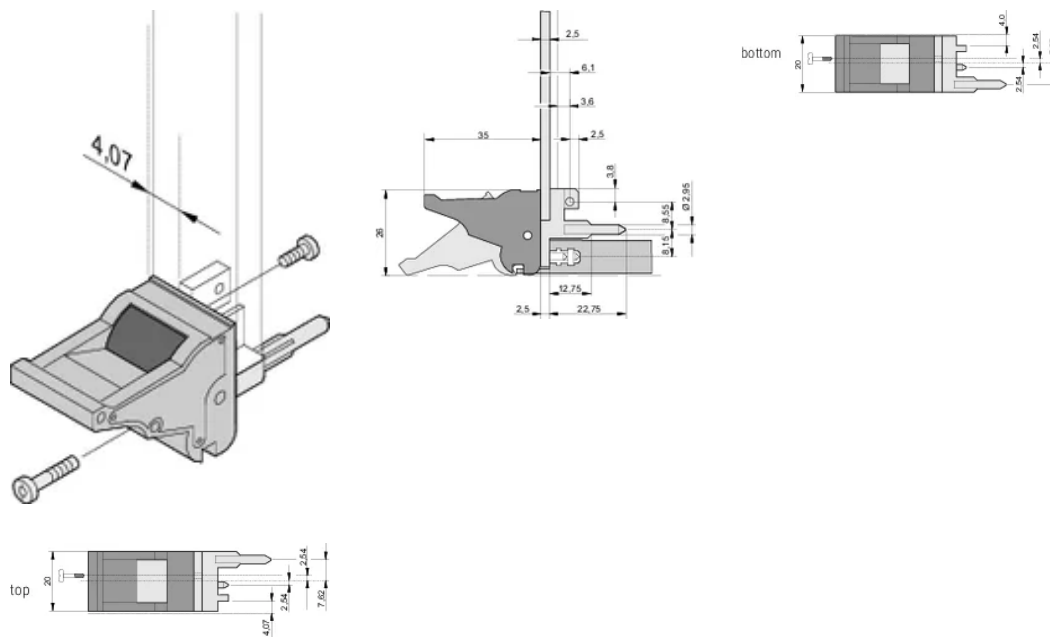

Grifftyp: IEL; Vorne unten; Rear I/O oben

Entflammbarkeitsklasse: UL® 94V-0

Farbe: Grau

Entspricht: EN 45545-2

Material: Polycarbonat

Produkttyp: Griff

Typ: Ein-/Aushebegriff, Standard

Passt zu: Frontplatten

Gross Weight: 0.247kg

ZUSÄTZLICHE PRODUKTDDETAILS

Codierkeile und Mikroschalter bitte separat bestellen.

DIAGRAMME

WARNUNG

nVent-Produkte müssen in Übereinstimmung mit den Produktinformationsblättern und dem Schulungsmaterial von nVent installiert und verwendet werden. Informationsblätter sind verfügbar unter www.nVent.com sowie bei Ihrem nVent-Kundendienstvertreter. Unsachgemäße Installation, Missbrauch, Fehlanwendung oder andere Handlungen im Widerspruch zu den Anweisungen und Warnungen von nVent können zu Fehlfunktionen, Anlagenschäden, schwerer Körperverletzung sowie zum Tod führen und/oder haben die Annullierung der Garantie zur Folge.