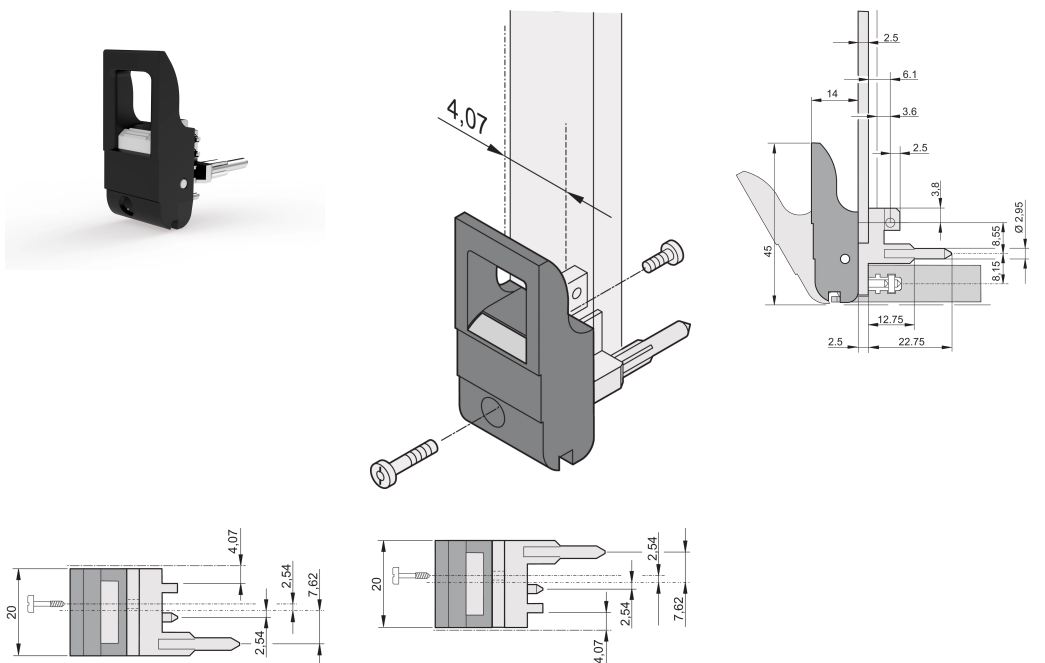

Ein-/Aushebegriff, Typ IET, Hebel schwarz, Knopf grau, unten; 10 Stück

KATALOGNUMMER

20817-652

Ein- und Aushebegriff Typ IET nach IEEE 1101.10. Pro Paar erzeugen die Griffe eine Hebelkraft von 700 N.

ZERTIFIZIERUNGEN

MERKMALE

Geeignet für Steck- und Ziehkräfte bis 700 N (pro Paar)

In Übereinstimmung mit IEEE 1101.10 und IEC 60297-3-102

Für den Einbau vom Mikroschaltern geeignet

den Anweisungen und Warnungen von nVent können zu Fehlfunktionen, Anlagenschäden, schwerer Körperverletzung sowie zum Tod führen und/oder haben die Annullierung der Garantie zur Folge.