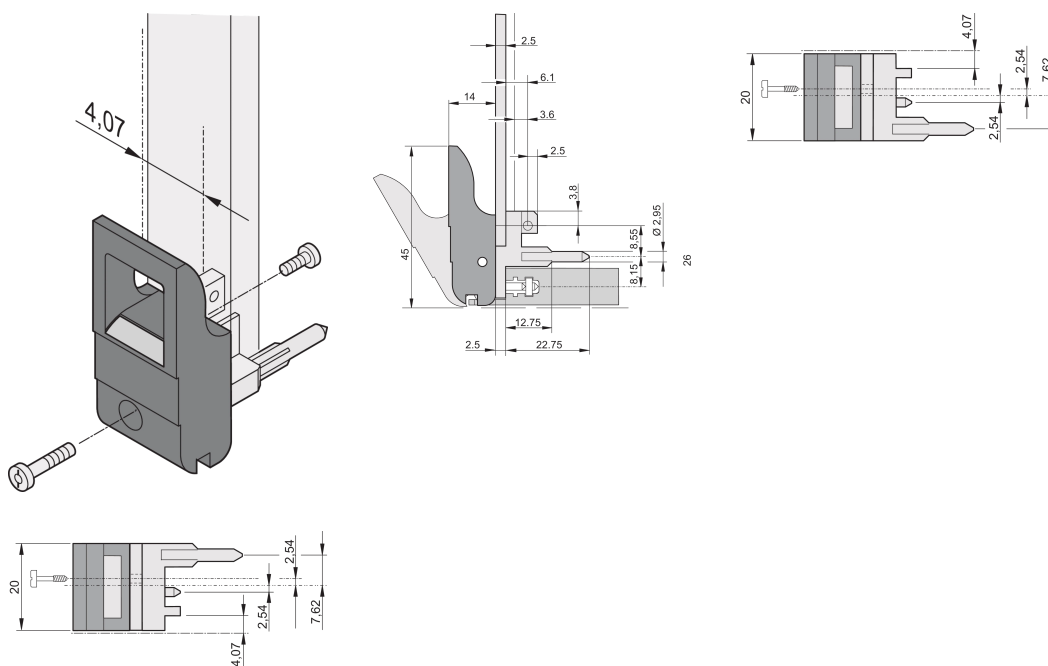

Ein-/Aushebegriff, Typ IET, Hebel schwarz, Knopf grau, oben; 10 Stück

KATALOGNUMMER

20817-654

Ein- und Aushebegriff Typ IET nach IEEE 1101.10. Pro Paar erzeugen die Griffe eine Hebelkraft von 700 N.

ZERTIFIZIERUNGEN

MERKMALE

Geeignet für Steck- und Ziehkräfte bis 700 N (pro Paar)

In Übereinstimmung mit IEEE 1101.10 und IEC 60297-3-102

Für den Einbau vom Mikroschaltern geeignet

PRODUKTMERKMALE

Anzahl Verpackungen: 10

Grifftyp: IET; Vorne oben; Rear I/O unten

Entflammbarkeitsklasse: UL® 94V-0

Farbe: Tiefschwarz

Farbcode: RAL 9005

Entspricht: EN 4545-2

Tiefe (D): 39.15mm

Höhe (H): 44.65mm

Material: Polycarbonat; Zinklegierung

Produkttyp: Griff

Typ: Ein-/Aushebegriff, Standard

Breite (W): 19.8mm

Passt zu: Frontplatten

Gross Weight: 0.231kg

ZUSÄTZLICHE PRODUKTDDETAILS

Codierkeile und Mikroschalter bitte separat bestellen.

DIAGRAMME

WARNUNG