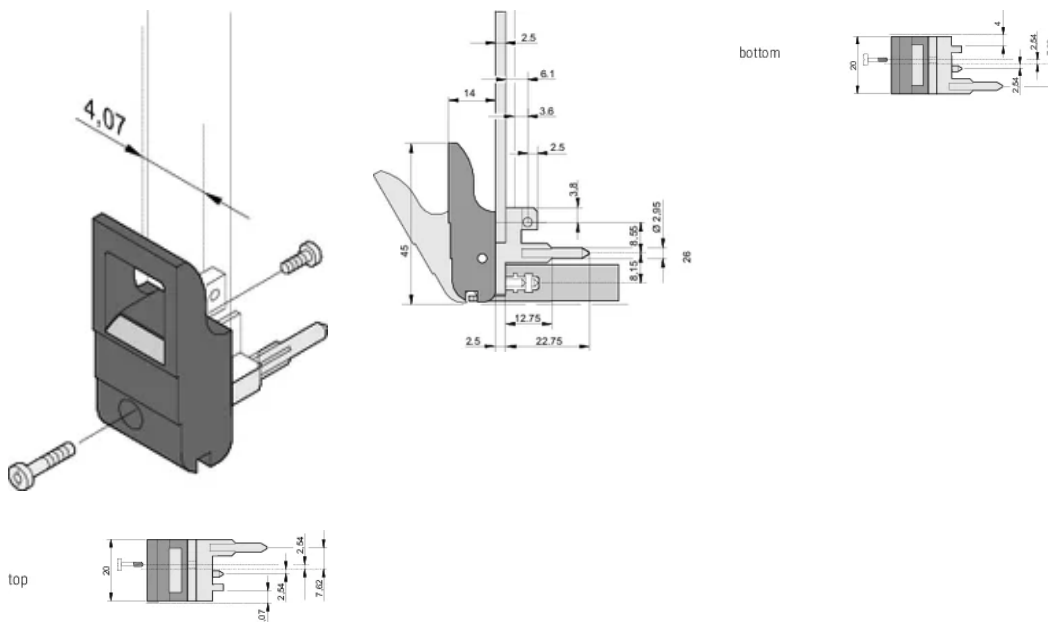

MERKMALE

Geeignet für Steck- und Ziehkräfte bis 700 N (pro Paar)

In Übereinstimmung mit IEEE 1101.10 und IEC 60297-3-102

Für den Einbau vom Mikroschaltern geeignet

PRODUKTMERKMALE

Anzahl Verpackungen: 10

Grifftyp: IET; Vorne oben; Rear I/O unten

Entflammbarkeitsklasse: UL® 94V-0

Farbe: Tiefschwarz

Farbcode: RAL 9005

Entspricht: EN 4545-2

Tiefe (D): 39.15mm

Höhe (H): 44.65mm

Material: Polycarbonat; Zinklegierung

Produkttyp: Griff

Typ: Ein-/Aushebegriff, Standard

Breite (W): 19.8mm

Passt zu: Frontplatten

Gross Weight: 0.231kg

ZUSÄTZLICHE PRODUKTDDETAILS

Codierkeile und Mikroschalter bitte separat bestellen.

DIAGRAMME

WARNUNG