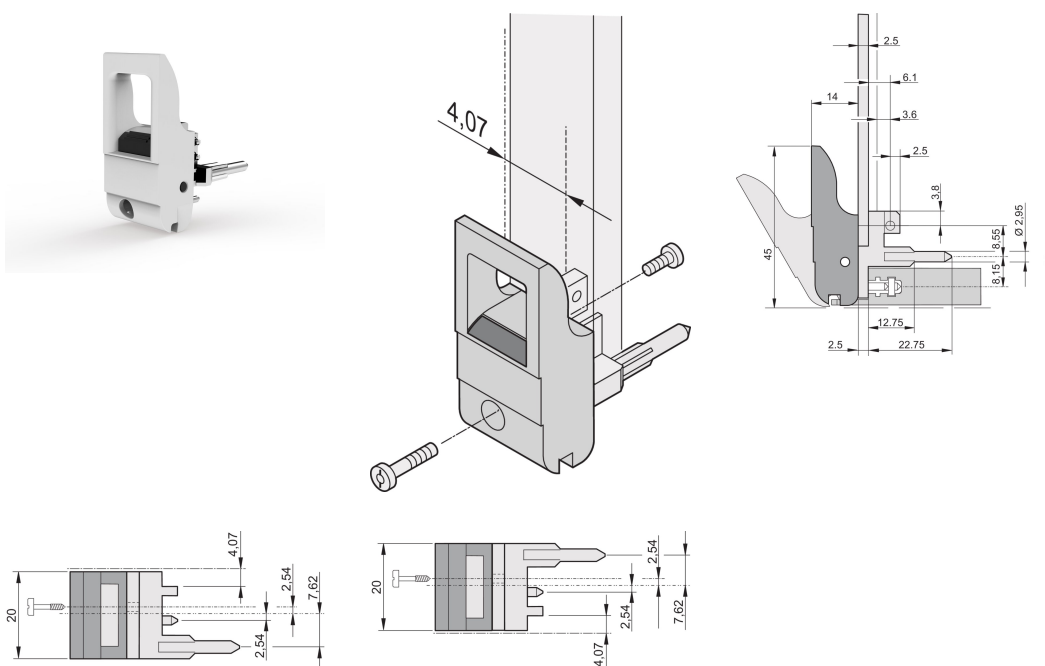

# Ein-/Aushebegriff, Typ IET, Hebel grau, Knopf schwarz, unten, 100 Stück

## KATALOGNUMMER

**20817-661**

Ein- und Aushebegriff Typ IET nach IEEE 1101.10. Pro Paar erzeugen die Griffe eine Hebelkraft von 700 N.

## MERKMALE

Geeignet für Steck- und Ziehkräfte bis 700 N (pro Paar)

In Übereinstimmung mit IEEE 1101.10 und IEC 60297-3-102

Für den Einbau vom Mikroschaltern geeignet

Mit Verriegelung

Mit integriertem Ausrichtungsstift für Lochstreifen