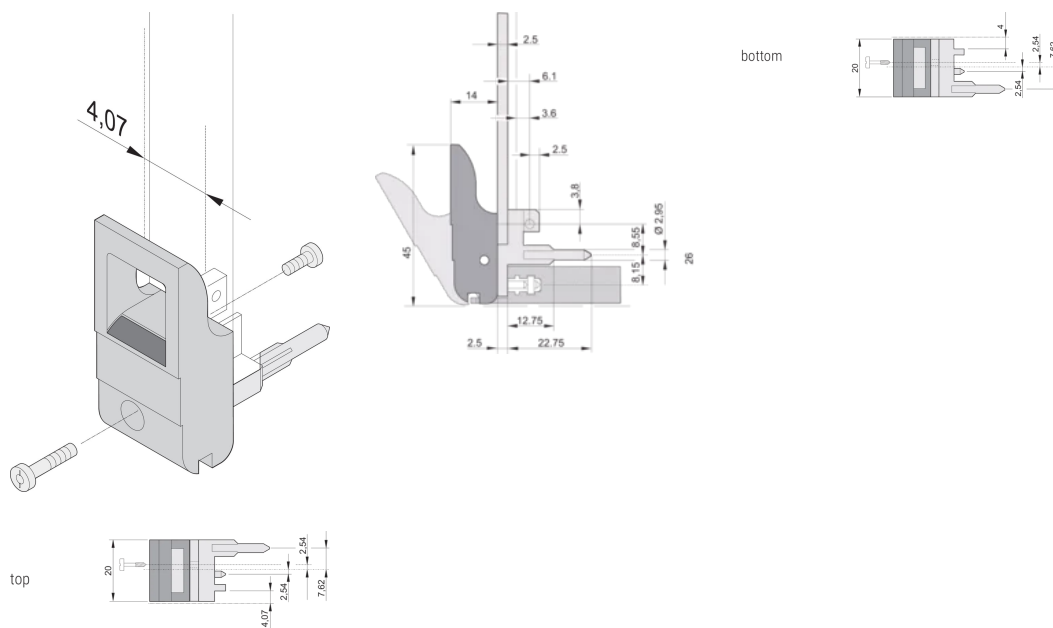

Typ: Ein-/Aushebegriff, Standard

Passt zu: Frontplatten

Gross Weight: 2.276kg

## DIAGRAMME