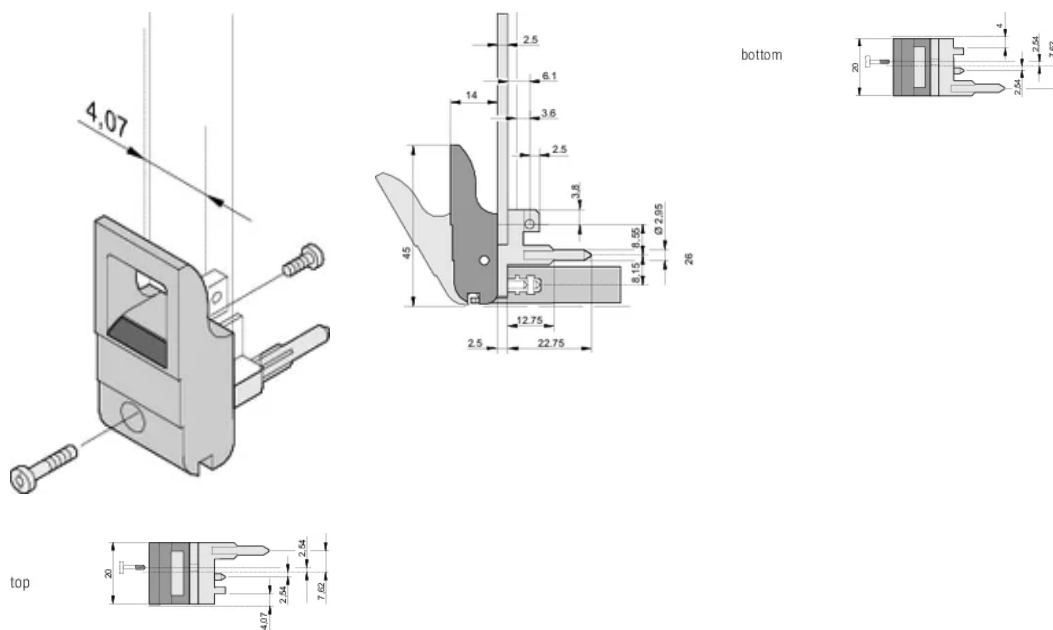

MERKMALE

Geeignet für Steck- und Ziehkräfte bis 700 N (pro Paar)

In Übereinstimmung mit IEEE 1101.10 und IEC 60297-3-102

Für den Einbau vom Mikroschaltern geeignet

Mit Verriegelung

Mit integriertem Ausrichtungsstift für Lochstreifen

Typ: Ein-/Aushebegriff, Standard

Passt zu: Frontplatten

Gross Weight: 0.232kg

ZUSÄTZLICHE PRODUKTDDETAILS

Codierkeile und Mikroschalter bitte separat bestellen.

DIAGRAMME

WARNUNG

nVent-Produkte müssen in Übereinstimmung mit den Produktinformationsblättern und dem Schulungsmaterial von nVent installiert und verwendet werden. Informationsblätter sind verfügbar unter www.nVent.com sowie bei Ihrem nVent-Kundendienstvertreter. Unsachgemäße Installation, Missbrauch, Fehlanwendung oder andere Handlungen im Widerspruch zu den Anweisungen und Warnungen von nVent können zu Fehlfunktionen, Anlagenschäden, schwerer Körperverletzung sowie zum Tod führen und/oder haben die Annullierung der Garantie zur Folge.