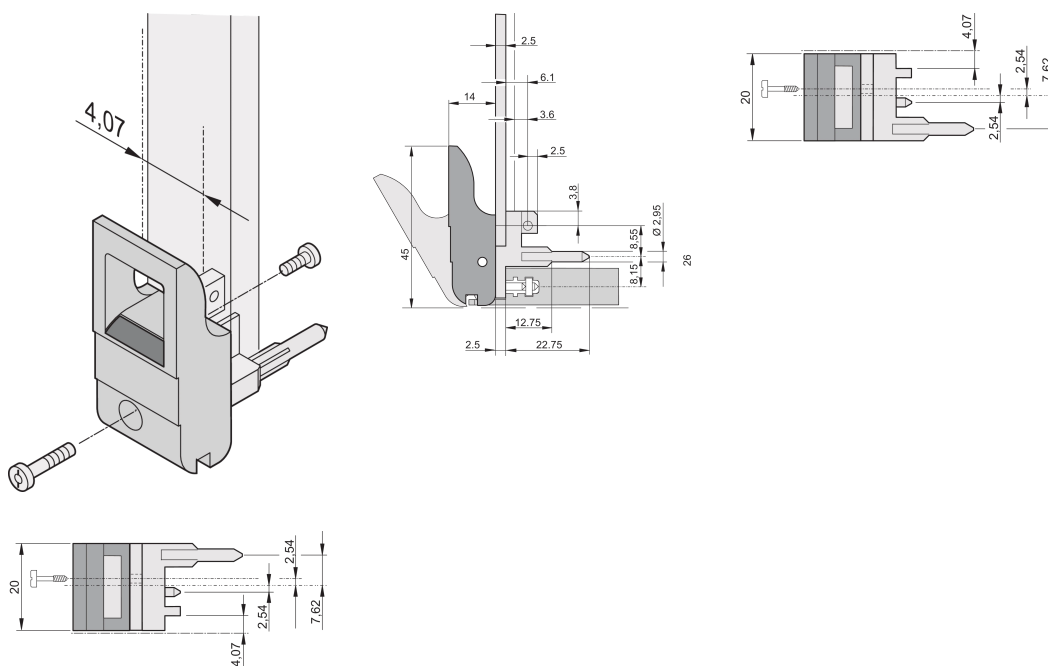

Ein-/Aushebegriff, Typ IET, Hebel grau, Knopf schwarz, oben, 10 Stück

KATALOGNUMMER

20817-662

Ein- und Aushebegriff Typ IET nach IEEE 1101.10. Pro Paar erzeugen die Griffe eine Hebelkraft von 700 N.

ZERTIFIZIERUNGEN

MERKMALE

Geeignet für Steck- und Ziehkräfte bis 700 N (pro Paar)

In Übereinstimmung mit IEEE 1101.10 und IEC 60297-3-102

Für den Einbau vom Mikroschaltern geeignet

Mit Verriegelung

Mit integriertem Ausrichtungsstift für Lochstreifen

PRODUKTMERKMALE

Anzahl Verpackungen: 10

Grifftyp: IET; Vorne oben; Rear I/O unten

Entflammbarkeitsklasse: UL® 94V-0

Farbe: Grau

Entspricht: EN 45545-2

Material: Polycarbonat

Produkttyp: Griff

Typ: Ein-/Aushebegriff, Standard

Passt zu: Frontplatten

Gross Weight: 0.232kg

ZUSÄTZLICHE PRODUKTDDETAILS

Codierkeile und Mikroschalter bitte separat bestellen.

DIAGRAMME

WARNUNG

nVent-Produkte müssen in Übereinstimmung mit den Produktinformationsblättern und dem Schulungsmaterial von nVent installiert und verwendet werden. Informationsblätter sind verfügbar unter www.nVent.com sowie bei Ihrem nVent-Kundendienstvertreter. Unsachgemäße Installation, Missbrauch, Fehlanwendung oder andere Handlungen im Widerspruch zu den Anweisungen und Warnungen von nVent können zu Fehlfunktionen, Anlagenschäden, schwerer Körperverletzung sowie zum Tod führen und/oder haben die Annullierung der Garantie zur Folge.