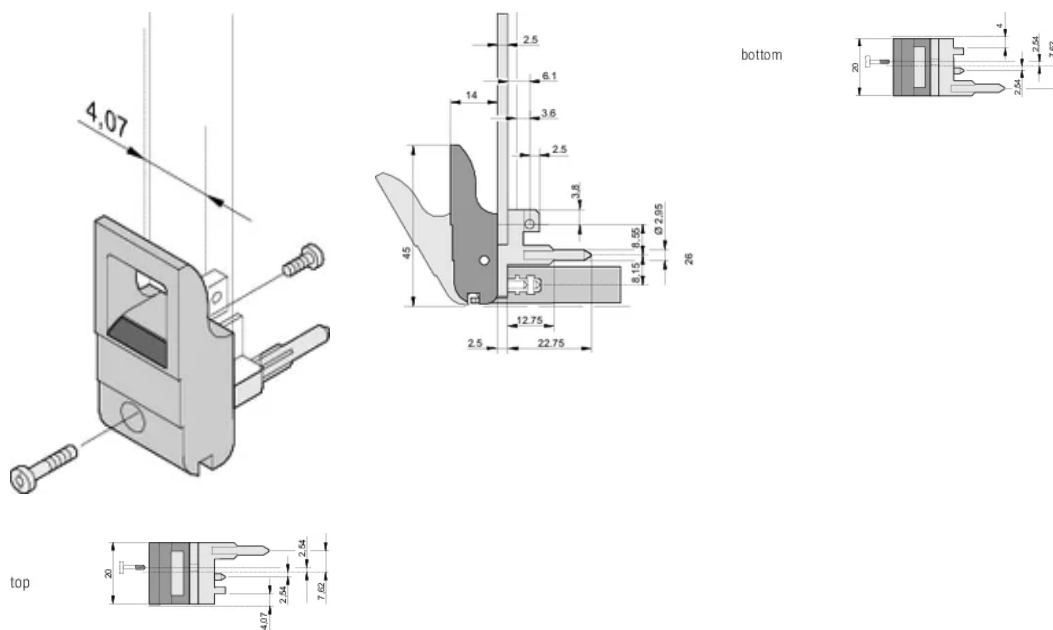

## MERKMALE

Geeignet für Steck- und Ziehkräfte bis 700 N (pro Paar)

In Übereinstimmung mit IEEE 1101.10 und IEC 60297-3-102

Für den Einbau vom Mikroschaltern geeignet

Mit Verriegelung

Mit integriertem Ausrichtungsstift für Lochstreifen

Typ: Ein-/Aushebegriff, Standard

Passt zu: Frontplatten

Gross Weight: 2.223kg

## DIAGRAMME