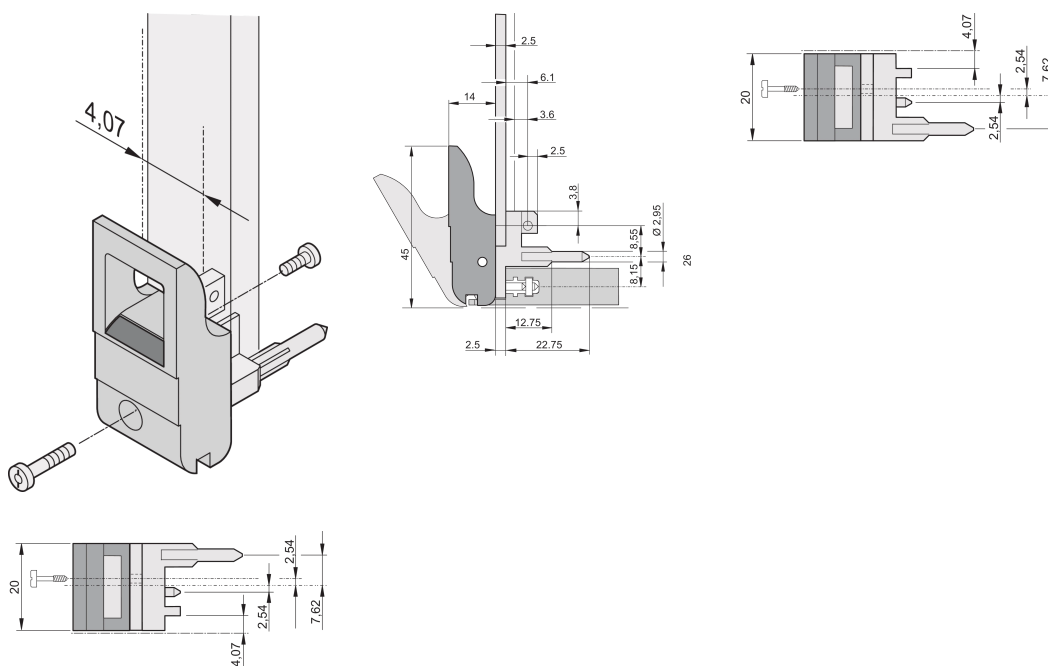

# Ein-/Aushebegriff, Typ IET, Hebel grau, Knopf schwarz, oben, 100 Stück

## KATALOGNUMMER

**20817-663**

Ein- und Aushebegriff Typ IET nach IEEE 1101.10. Pro Paar erzeugen die Griffe eine Hebelkraft von 700 N.

## MERKMALE

Geeignet für Steck- und Ziehkräfte bis 700 N (pro Paar)

In Übereinstimmung mit IEEE 1101.10 und IEC 60297-3-102

Für den Einbau vom Mikroschaltern geeignet

Mit Verriegelung

Mit integriertem Ausrichtungsstift für Lochstreifen