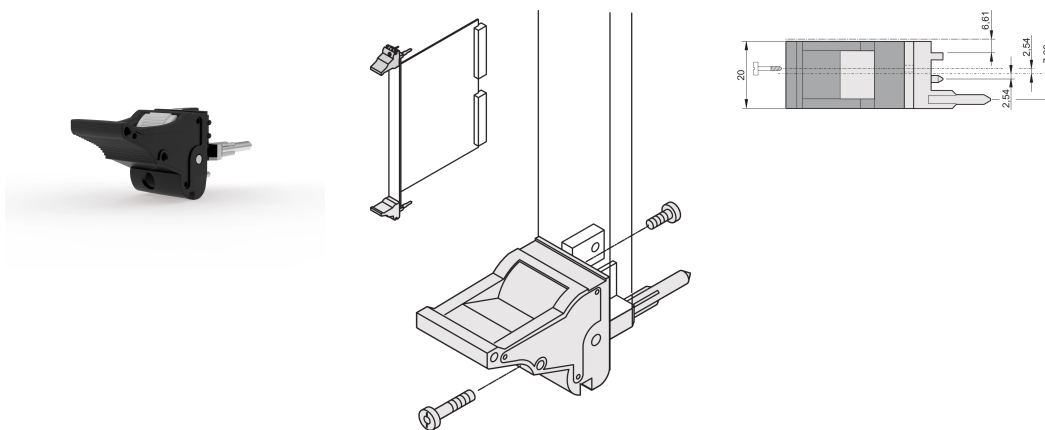

# Ein-/Aushebegriff, Typ IEL, Hebel schwarz, Knopf grau, unten; 10 Stück

## KATALOGNUMMER

20817-682

Ein- und Aushebegriff vom Typ IEL in Übereinstimmung mit IEEE 1101.10 und 0,1-Zoll Leiterplattenversatz. Pro Paar erzeugen die Griffe eine Hebelkraft von 700 N.

## MERKMALE

Geeignet für Steck- und Ziehkräfte bis 700 N (pro Paar)

In Übereinstimmung mit IEEE 1101.10 und IEC 60297-3-102

Für den Einbau von Mikroschaltern geeignet

0,1-Zoll-Versatz, wird für Netzgeräte mit SMD Plus verwendet

Höhe (H): 25.5mm

Material: Polycarbonat; Zinklegierung

Produkttyp: Griff

Typ: Ein-/Aushebegriff, 0,1 Zoll Versatz

Breite (W): 19.8mm

Passt zu: Frontplatten

Gross Weight: 0.253kg