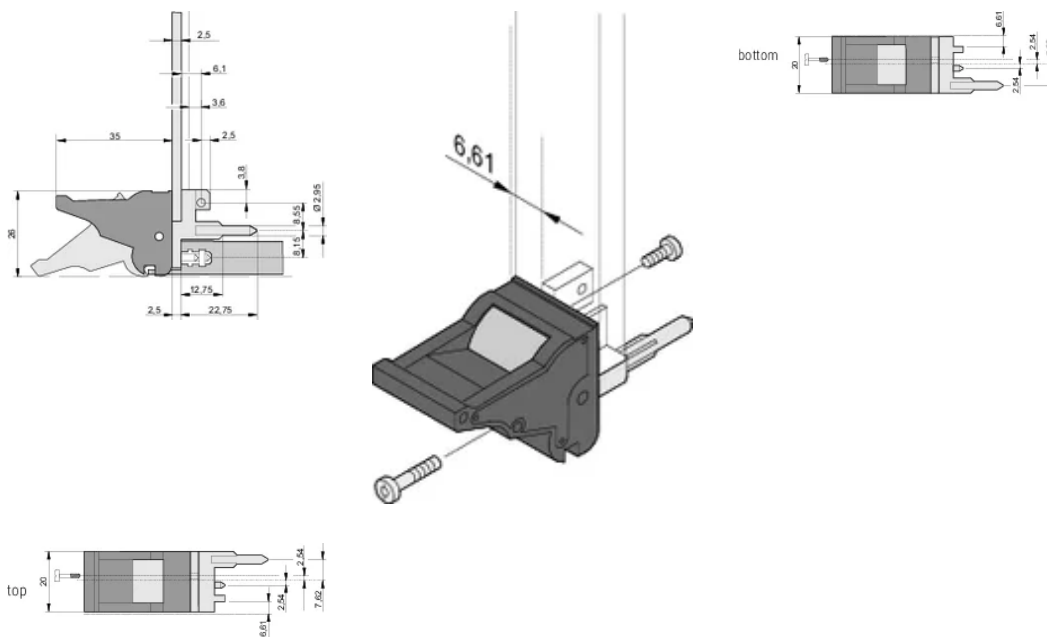

Entflammbarkeitsklasse: UL® 94V-0

Farbe: Tiefschwarz

Farbcode: RAL 9005

Entspricht: EN 45545-2

Tiefe (D): 60.45mm

Höhe (H): 25.5mm

Material: Polycarbonat; Zinklegierung

Produkttyp: Griff

Typ: Ein-/Aushebegriff, 0,1 Zoll Versatz

Breite (W): 19.8mm

Passt zu: Frontplatten

Gross Weight: 0.253kg

ZUSÄTZLICHE PRODUKTDDETAILS

Codierkeile und Mikroschalter bitte separat bestellen.

DIAGRAMME

WARNUNG

nVent-Produkte müssen in Übereinstimmung mit den Produktinformationsblättern und dem Schulungsmaterial von nVent installiert und verwendet werden. Informationsblätter sind verfügbar unter www.nVent.com sowie bei Ihrem nVent-Kundendienstvertreter. Unsachgemäße Installation, Missbrauch, Fehlanwendung oder andere Handlungen im Widerspruch zu den Anweisungen und Warnungen von nVent können zu Fehlfunktionen, Anlagenschäden, schwerer Körperverletzung sowie zum Tod führen und/oder haben die Annullierung der Garantie zur Folge.