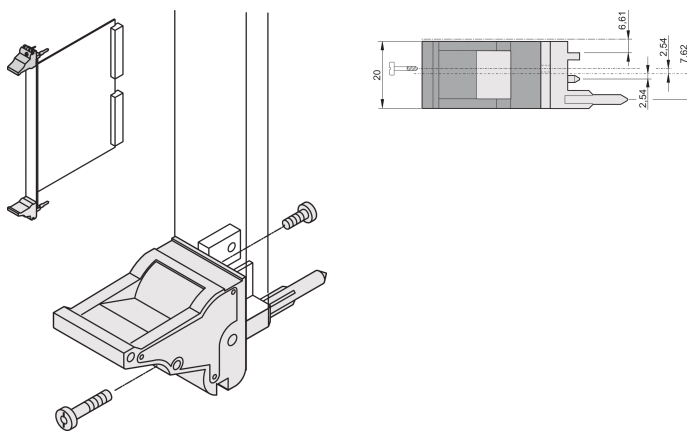

Ein-/Aushebegriff, Typ IEL, Hebel schwarz, Knopf grau, oben; 10 Stück

KATALOGNUMMER

20817-684

Ein- und Aushebegriff vom Typ IEL in Übereinstimmung mit IEEE 1101.10 und 0,1-Zoll Leiterplattenversatz. Pro Paar erzeugen die Griffe eine Hebelkraft von 700 N.

ZERTIFIZIERUNGEN

MERKMALE

Geeignet für Steck- und Ziehkräfte bis 700 N (pro Paar)

In Übereinstimmung mit IEEE 1101.10 und IEC 60297-3-102

Für den Einbau von Mikroschaltern geeignet

0,1-Zoll-Versatz, wird für Netzgeräte mit SMD Plus verwendet

PRODUKTMERKMALE

Anzahl Verpackungen: 10

Grifftyp: IEL; Vorne oben

Entflammbarkeitsklasse: UL® 94V-0

Farbe: Tiefschwarz

Farbcode: RAL 9005

Entspricht: EN 45545-2

Tiefe (D): 60.45mm

Höhe (H): 25.5mm

Material: Polycarbonat; Zinklegierung

Produkttyp: Griff

Typ: Ein-/Aushebegriff, 0,1 Zoll Versatz

Breite (W): 19.8mm

Passt zu: Frontplatten

Gross Weight: 0.252kg

ZUSÄTZLICHE PRODUKTDDETAILS