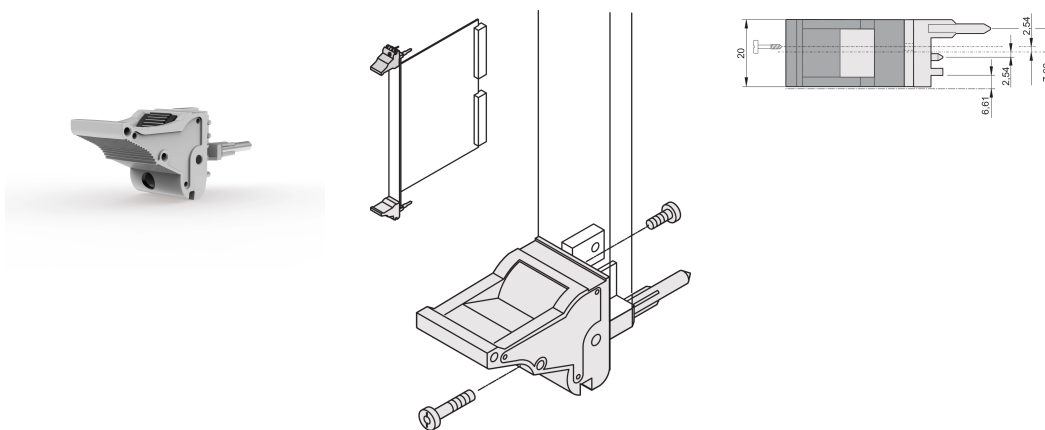

Ein-/Aushebegriff, Typ IEL, Hebel grau, Knopf schwarz, unten, 100 Stück

KATALOGNUMMER

20817-691

Ein- und Aushebegriff vom Typ IEL in Übereinstimmung mit IEEE 1101.10 mit 0,1-Zoll Leiterplattenversatz. Pro Paar erzeugen die Griffe eine Hebelkraft von 700 N.

ZERTIFIZIERUNGEN

MERKMALE

Geeignet für Steck- und Ziehkräfte bis 700 N (pro Paar)

In Übereinstimmung mit IEEE 1101.10 und IEC 60297-3-102

Für den Einbau vom Mikroschaltern geeignet

0,1-Zoll-Versatz, wird für Netzgeräte mit SMD Plus verwendet

PRODUKTMERKMALE

Anzahl Verpackungen: 100

Grifftyp: IEL; Vorne unten

Entflammbarkeitsklasse: UL® 94V-0

Farbe: Grau

Entspricht: EN 45545-2

Material: Polycarbonat

Produkttyp: Griff

Typ: Ein-/Aushebegriff, 0,1 Zoll Versatz

Passt zu: Frontplatten

Net Weight: 2.42kg

ZUSÄTZLICHE PRODUKTDDETAILS

Codierkeile und Mikroschalter bitte separat bestellen.

DIAGRAMME

WARNUNG

nVent-Produkte müssen in Übereinstimmung mit den Produktinformationsblättern und dem Schulungsmaterial von nVent installiert und verwendet werden. Informationsblätter sind verfügbar unter www.nVent.com sowie bei Ihrem nVent-Kundendienstvertreter. Unsachgemäße Installation, Missbrauch, Fehlanwendung oder andere Handlungen im Widerspruch zu den Anweisungen und Warnungen von nVent können zu Fehlfunktionen, Anlagenschäden, schwerer Körperverletzung sowie zum Tod führen und/oder haben die Annullierung der Garantie zur Folge.