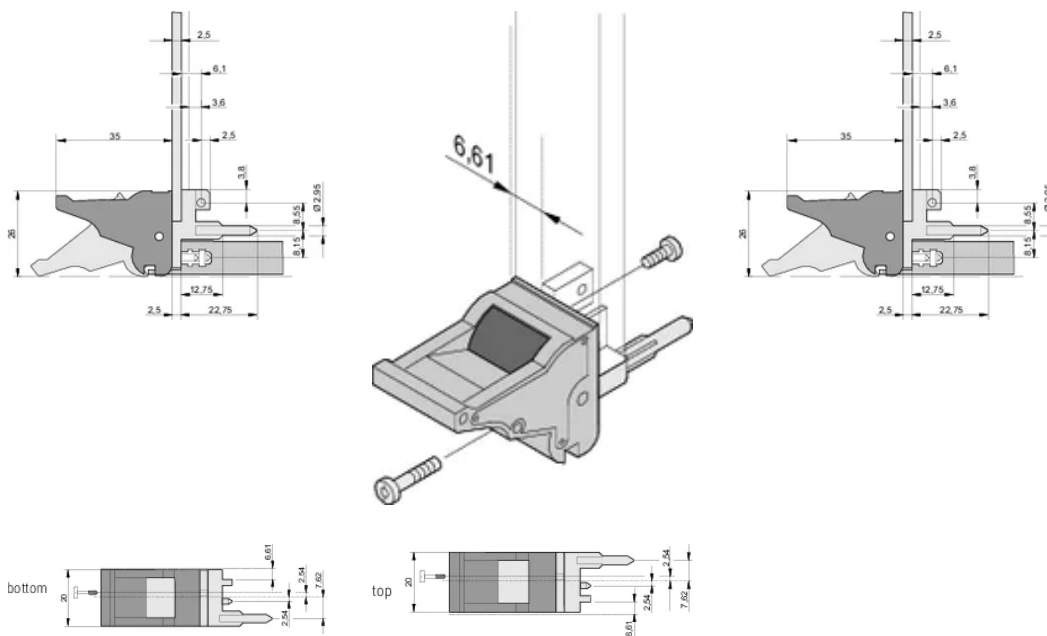

ZERTIFIZIERUNGEN

MERKMALE

Geeignet für Steck- und Ziehkräfte bis 700 N (pro Paar)

In Übereinstimmung mit IEEE 1101.10 und IEC 60297-3-102

Für den Einbau vom Mikroschaltern geeignet

0,1-Zoll-Versatz, wird für Netzgeräte mit SMD Plus verwendet

Typ: Ein-/Aushebegriff, 0,1 Zoll Versatz

Passt zu: Frontplatten

Net Weight: 2.42kg

ZUSÄTZLICHE PRODUKTDDETAILS

Codierkeile und Mikroschalter bitte separat bestellen.

DIAGRAMME

WARNUNG

nVent-Produkte müssen in Übereinstimmung mit den Produktinformationsblättern und dem Schulungsmaterial von nVent installiert und verwendet werden. Informationsblätter sind verfügbar unter www.nVent.com sowie bei Ihrem nVent-Kundendienstvertreter. Unsachgemäße Installation, Missbrauch, Fehlanwendung oder andere Handlungen im Widerspruch zu den Anweisungen und Warnungen von nVent können zu Fehlfunktionen, Anlagenschäden, schwerer Körperverletzung sowie zum Tod führen und/oder haben die Annullierung der Garantie zur Folge.