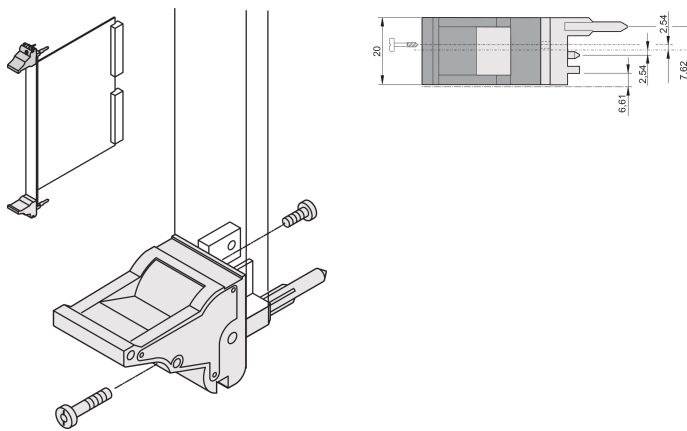

Ein-/Aushebegriff, Typ IEL, Hebel grau, Knopf schwarz, oben, 10 Stück

KATALOGNUMMER

20817-692

Ein- und Aushebegriff vom Typ IEL in Übereinstimmung mit IEEE 1101.10 mit 0,1-Zoll Leiterplattenversatz. Pro Paar erzeugen die Griffe eine Hebelkraft von 700 N.

ZERTIFIZIERUNGEN

MERKMALE

Geeignet für Steck- und Ziehkräfte bis 700 N (pro Paar)

In Übereinstimmung mit IEEE 1101.10 und IEC 60297-3-102

Für den Einbau vom Mikroschaltern geeignet

0,1-Zoll-Versatz, wird für Netzgeräte mit SMD Plus verwendet

PRODUKTMERKMALE

Anzahl Verpackungen: 10

Grifftyp: IEL; Vorne oben

Entflammbarkeitsklasse: UL® 94V-0

Farbe: Grau

Entspricht: EN 45545-2

Material: Polycarbonat

Produkttyp: Griff

Typ: Ein-/Aushebegriff, 0,1 Zoll Versatz

Passt zu: Frontplatten

Gross Weight: 0.248kg

ZUSÄTZLICHE PRODUKTDDETAILS

Codierkeile und Mikroschalter bitte separat bestellen.

DIAGRAMME

WARNUNG

nVent-Produkte müssen in Übereinstimmung mit den Produktinformationsblättern und dem Schulungsmaterial von nVent installiert und verwendet werden. Informationsblätter sind verfügbar unter www.nVent.com sowie bei Ihrem nVent-Kundendienstvertreter. Unsachgemäße Installation, Missbrauch, Fehlanwendung oder andere Handlungen im Widerspruch zu den Anweisungen und Warnungen von nVent können zu Fehlfunktionen, Anlagenschäden, schwerer Körperverletzung sowie zum Tod führen und/oder haben die Annullierung der Garantie zur Folge.