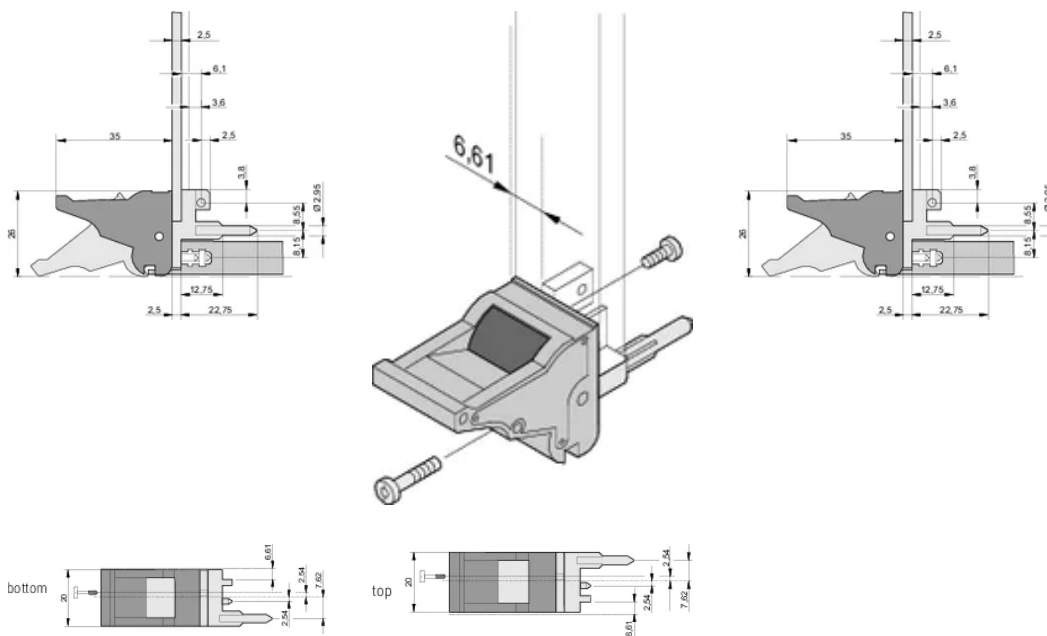

ZERTIFIZIERUNGEN

MERKMALE

Geeignet für Steck- und Ziehkräfte bis 700 N (pro Paar)

In Übereinstimmung mit IEEE 1101.10 und IEC 60297-3-102

Für den Einbau vom Mikroschaltern geeignet

0,1-Zoll-Versatz, wird für Netzgeräte mit SMD Plus verwendet

Typ: Ein-/Aushebegriff, 0,1 Zoll Versatz

Passt zu: Frontplatten

Gross Weight: 0.248kg

ZUSÄTZLICHE PRODUKTDDETAILS

Codierkeile und Mikroschalter bitte separat bestellen.

DIAGRAMME

WARNUNG

nVent-Produkte müssen in Übereinstimmung mit den Produktinformationsblättern und dem Schulungsmaterial von nVent installiert und verwendet werden. Informationsblätter sind verfügbar unter www.nVent.com sowie bei Ihrem nVent-Kundendienstvertreter. Unsachgemäße Installation, Missbrauch, Fehlanwendung oder andere Handlungen im Widerspruch zu den Anweisungen und Warnungen von nVent können zu Fehlfunktionen, Anlagenschäden, schwerer Körperverletzung sowie zum Tod führen und/oder haben die Annullierung der Garantie zur Folge.