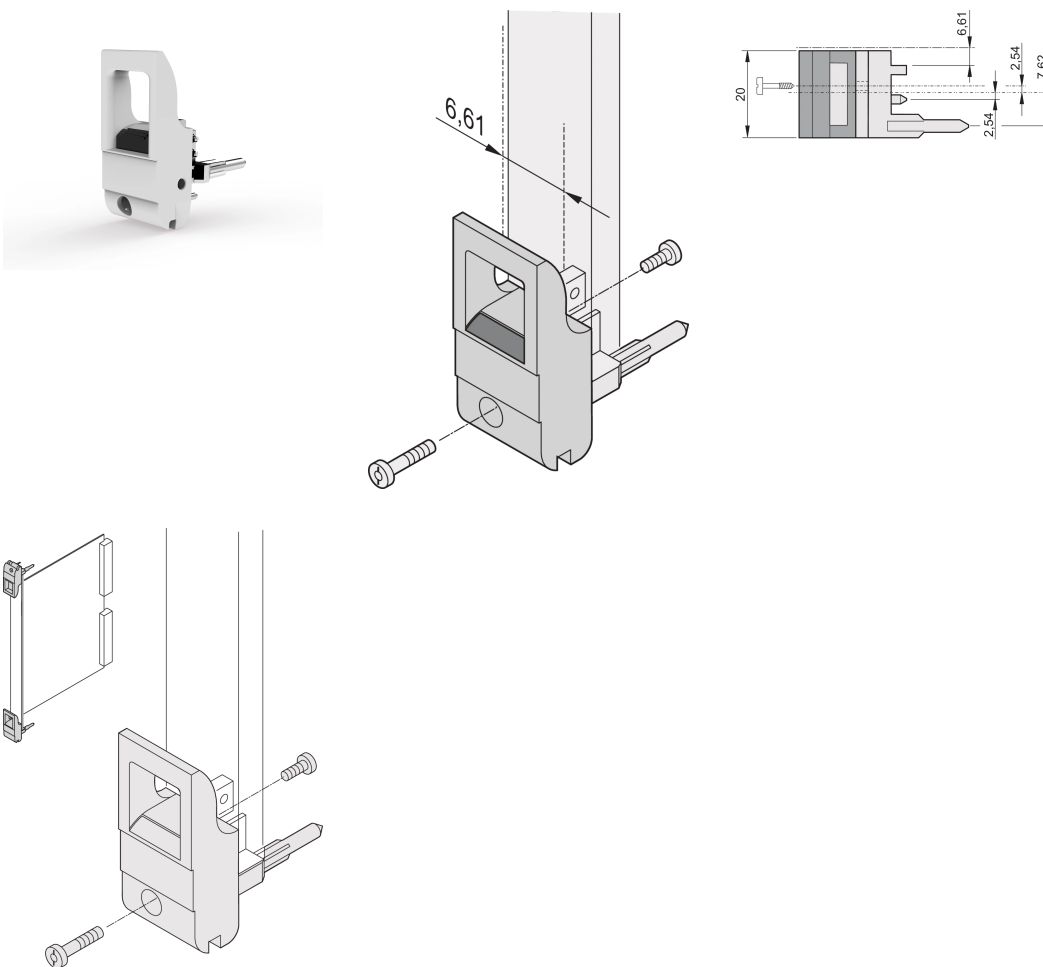

Ein-/Aushebegriff, Typ IET, Hebel grau, Knopf schwarz, unten, 10 Stück

KATALOGNUMMER

20817-714

Ein- und Aushebegriff vom Typ IET in Übereinstimmung mit IEEE 1101.10. 0,1-Zoll Offset. Pro Paar erzeugen die Griffe eine Hebelkraft von 700 N.

ZERTIFIZIERUNGEN

MERKMALE

Geeignet für Steck- und Ziehkräfte bis 700 N (pro Paar)

In Übereinstimmung mit IEEE 1101.10 und IEC 60297-3-102

Für den Einbau vom Mikroschaltern geeignet

0,1-Zoll-Versatz, wird für Netzgeräte mit SMD Plus verwendet

PRODUKTMERKMALE

Anzahl Verpackungen: 10

Grifftyp: IET; Vorne unten

Entflammbarkeitsklasse: UL® 94V-0

Farbe: Grau

Entspricht: EN 45545-2

Material: Polycarbonat

Produkttyp: Griff

Typ: Ein-/Aushebegriff, 0,1 Zoll Versatz

Passt zu: Frontplatten

ZUSÄTZLICHE PRODUKTDDETAILS

Codierkeile und Mikroschalter bitte separat bestellen.

DIAGRAMME

WARNUNG

nVent-Produkte müssen in Übereinstimmung mit den Produktinformationsblättern und dem Schulungsmaterial von nVent installiert und verwendet werden. Informationsblätter sind verfügbar unter www.nVent.com sowie bei Ihrem nVent-