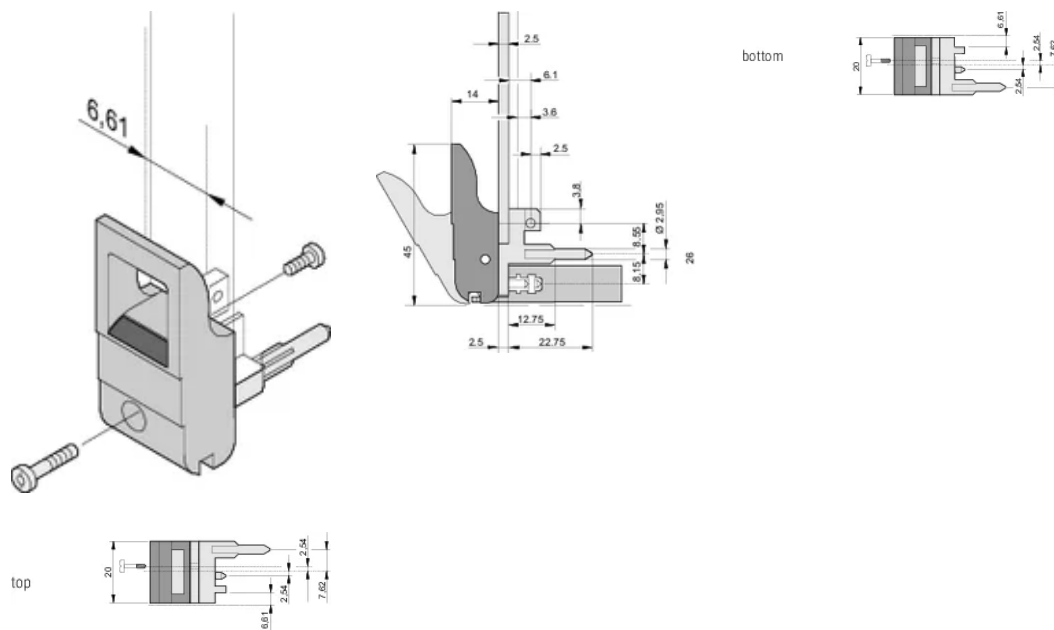

Ein-/Aushebegriff, Typ IET, Hebel grau, Knopf schwarz, unten, 10 Stück

KATALOGNUMMER

20817-714

Ein- und Aushebegriff vom Typ IET in Übereinstimmung mit IEEE 1101.10. 0,1-Zoll Offset. Pro Paar erzeugen die Griffe eine Hebelkraft von 700 N.

ZERTIFIZIERUNGEN

MERKMALE

Geeignet für Steck- und Ziehkräfte bis 700 N (pro Paar)

In Übereinstimmung mit IEEE 1101.10 und IEC 60297-3-102

Für den Einbau vom Mikroschaltern geeignet

0,1-Zoll-Versatz, wird für Netzgeräte mit SMD Plus verwendet

PRODUKTMERKMALE

Anzahl Verpackungen: 10

Grifftyp: IET; Vorne unten

Entflammbarkeitsklasse: UL® 94V-0

Farbe: Grau

Entspricht: EN 45545-2

Material: Polycarbonat

Produkttyp: Griff

Typ: Ein-/Aushebegriff, 0,1 Zoll Versatz

Passt zu: Frontplatten

ZUSÄTZLICHE PRODUKTDDETAILS

Codierkeile und Mikroschalter bitte separat bestellen.

DIAGRAMME

WARNUNG

nVent-Produkte müssen in Übereinstimmung mit den Produktinformationsblättern und dem Schulungsmaterial von nVent installiert und verwendet werden. Informationsblätter sind verfügbar unter www.nVent.com sowie bei Ihrem nVent-