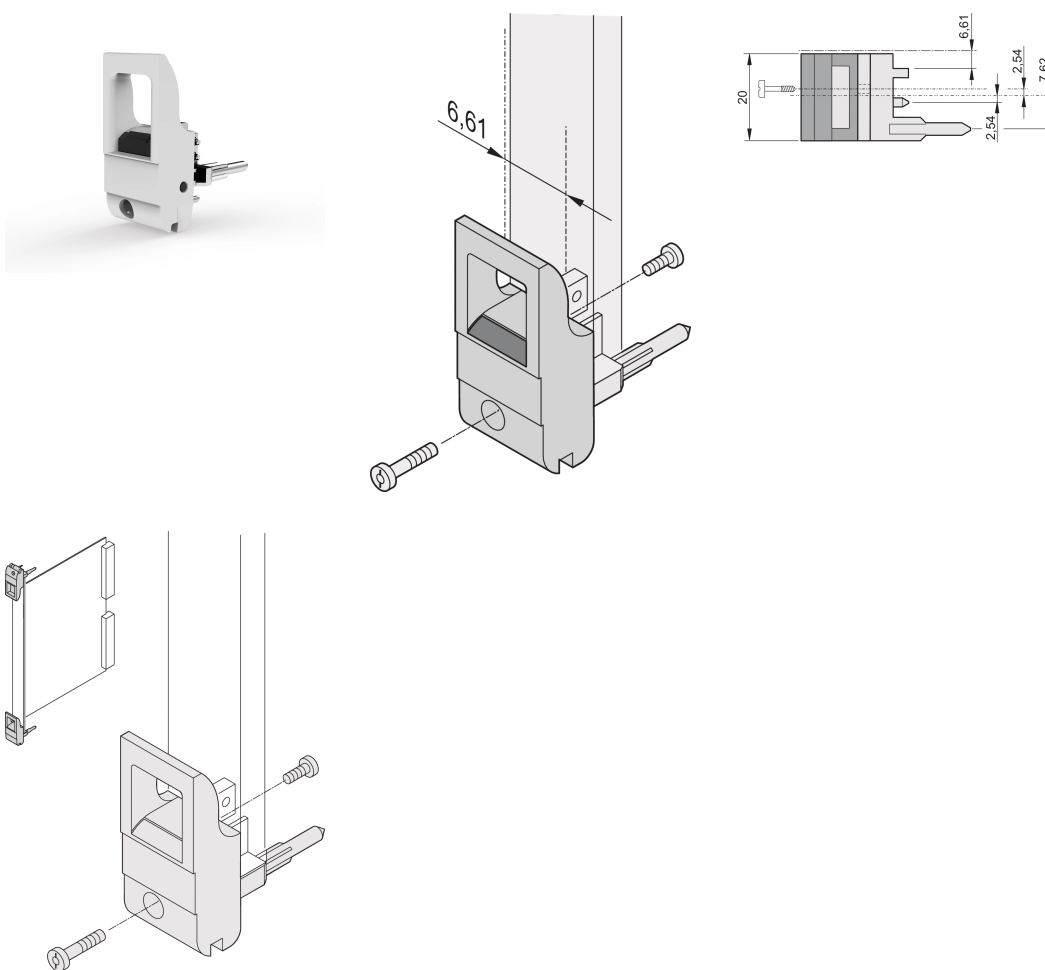

# Ein-/Aushebegriff, Typ IET, Hebel grau, Knopf schwarz, unten, 100 Stück

## KATALOGNUMMER

20817-715

Ein- und Aushebegriff vom Typ IET in Übereinstimmung mit IEEE 1101.10. 0,1-Zoll Offset. Pro Paar erzeugen die Griffe eine Hebelkraft von 700 N.

## MERKMALE

Geeignet für Steck- und Ziehkräfte bis 700 N (pro Paar)

In Übereinstimmung mit IEEE 1101.10 und IEC 60297-3-102

Für den Einbau vom Mikroschaltern geeignet

0,1-Zoll-Versatz, wird für Netzgeräte mit SMD Plus verwendet